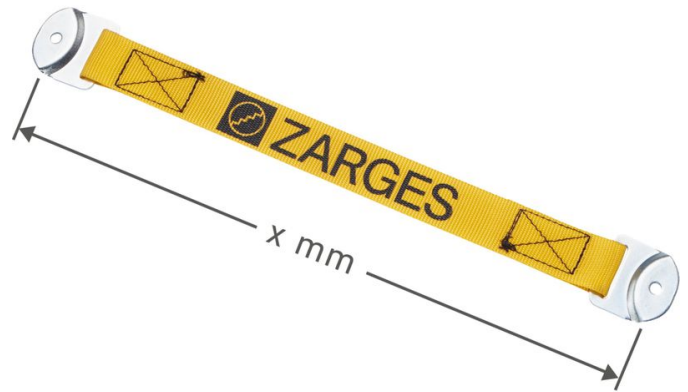

Cinghia di sicurezza - 800335

Descrizione del prodotto

- Per il fissaggio con 1 rivetto.

Caratteristiche del prodotto

Garanzia

Missing
translation

Lunghezza

620 mm