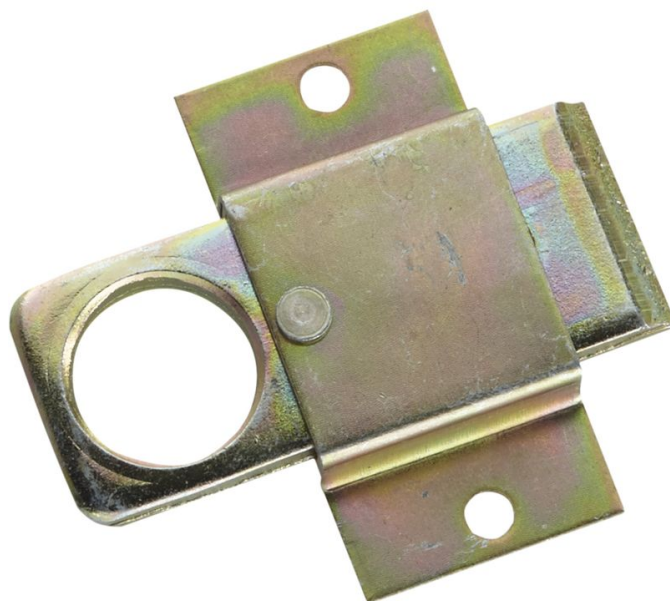

Chiusura per botola - 800457

Descrizione del prodotto

- Per tutte le piattaforme per ponteggio mobile con sportello di accesso.

Caratteristiche del prodotto

| | |
|----------|---------------------|
| Garanzia | Missing translation |
| Peso | 0.1 kg |