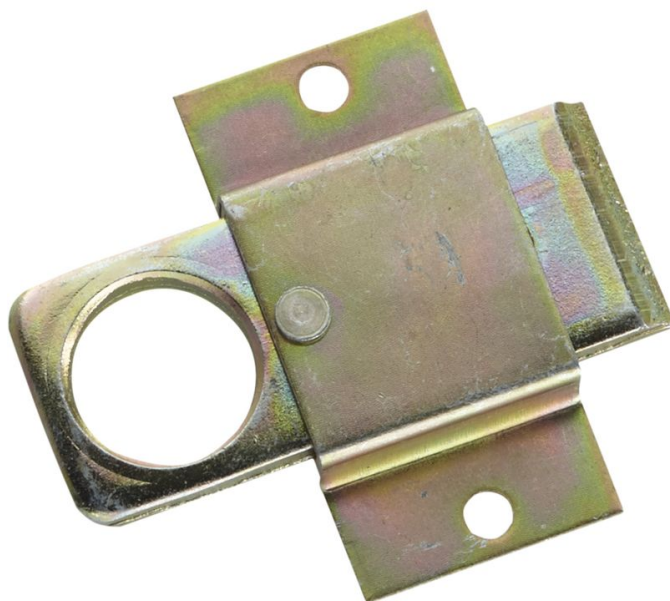

# Chiusura per botola - 800457

## Descrizione del prodotto

- Per tutte le piattaforme per ponteggio mobile con sportello di accesso.