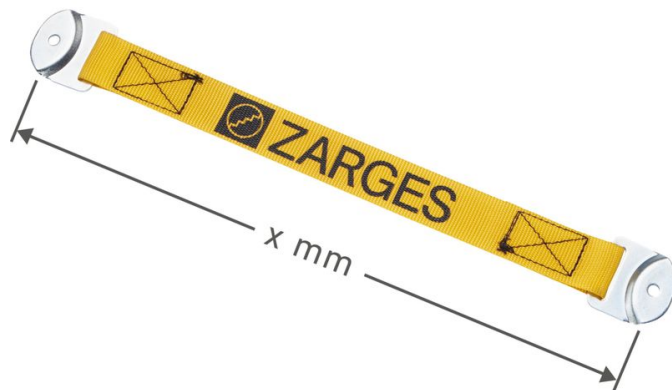

# Cinghia di sicurezza - 803940

## Descrizione del prodotto

- Per il fissaggio con 1 rivetto.

## Caratteristiche del prodotto

Garanzia

Missing  
translation

Lunghezza

1270 mm