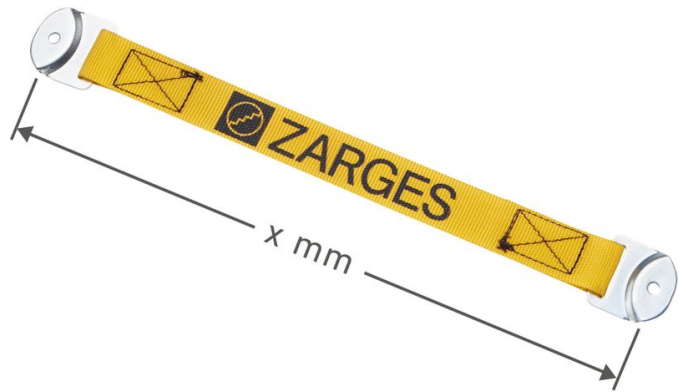

# Cinghia di sicurezza - 803942

## Descrizione del prodotto

- Per il fissaggio con 1 rivetto.

## Caratteristiche del prodotto

Garanzia

Missing  
translation

Lunghezza

1800 mm