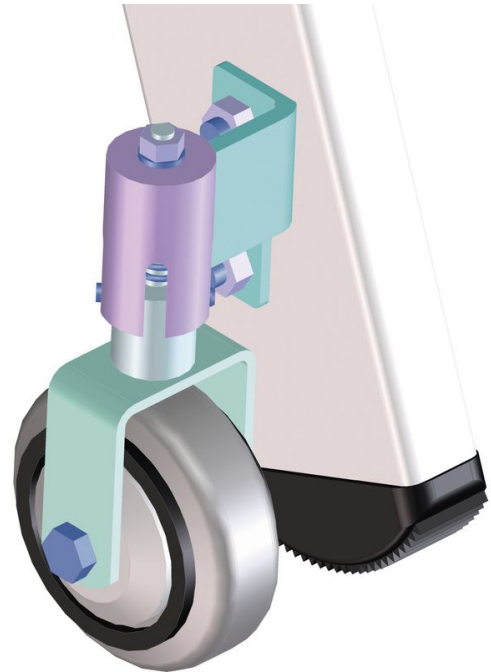

Versioni mobili per scale doppie con accesso su uno o due lati - 8100

Descrizione del prodotto

Suggerimenti e caratteristiche speciali

Per venire incontro alle vostre esigenze specifiche, vi offriamo equipaggiamenti speciali opzionali, che montiamo a regola d'arte direttamente sulle vostre scale nella produzione di serie.

Nell'ordine si deve sempre indicare il numero di articolo delle scale e il numero di articolo degli equipaggiamenti speciali opzionali.

Caratteristiche del prodotto

Descrizione	Ruote d'appoggio a molla (1 set = 4 pezzi)
Garanzia	Missing translation
Lato montaggio	Lato esterno staggio