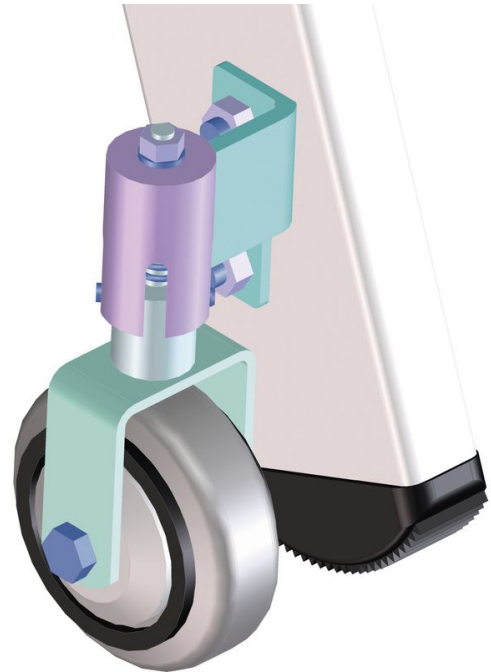

Versioni mobili per scale doppie con accesso su uno o due lati - 8103

Descrizione del prodotto

Suggerimenti e caratteristiche speciali

Per venire incontro alle vostre esigenze specifiche, vi offriamo equipaggiamenti speciali opzionali, che montiamo a regola d'arte direttamente sulle vostre scale nella produzione di serie.

Nell'ordine si deve sempre indicare il numero di articolo delle scale e il numero di articolo degli equipaggiamenti speciali opzionali.

Caratteristiche del prodotto

Descrizione	Ruote orientabili e d'appoggio a molla, \varnothing 80 mm (1 set = 2 x 2 unità)
Garanzia	Missing translation
Lato montaggio	Lato esterno staggio