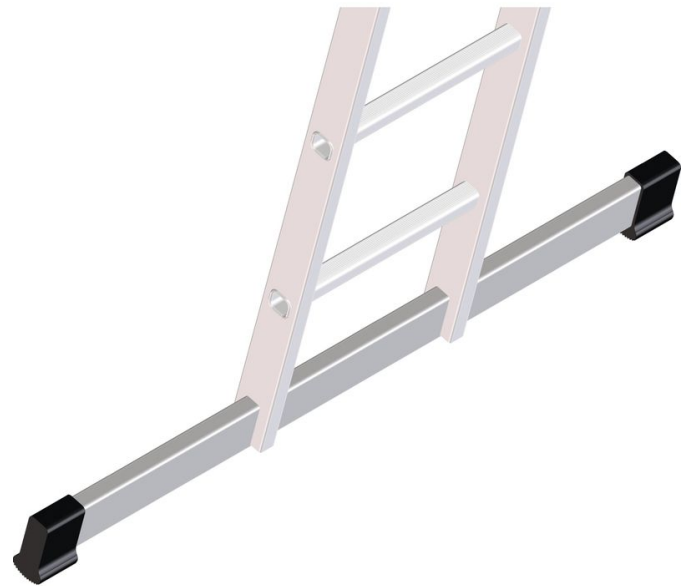

Aggiunta di tubi trasversali

– scale più stabili - 8107

Descrizione del prodotto

Suggerimenti e caratteristiche speciali

Per venire incontro alle vostre esigenze specifiche, vi offriamo equipaggiamenti speciali opzionali, che montiamo a regola d'arte direttamente sulle vostre scale nella produzione di serie.

Nell'ordine si deve sempre indicare il numero di articolo delle scale e il numero di articolo degli equipaggiamenti speciali opzionali.

Caratteristiche del prodotto

Garanzia

Missing translation

ZARGES GmbH

Zargesstraße 7

82362 Weilheim

Tel: +49 (0)881-687-100

Fax: +49 (0)881-687-500

zarges@zarges.de

www.zarges.com

Effettivo 26/6/2026

Soggetto a modifiche o errori.