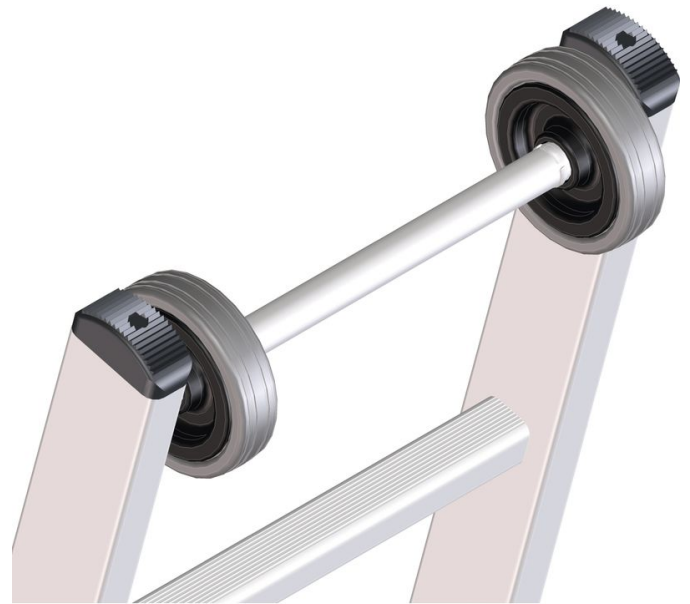

# Assemblaggio ruota superiore - 8110

## Descrizione del prodotto

- Utilizzabile per scale da appoggio ed estensibili.  
Equipaggiamento delle scale con ruote di scorrimento non usuranti per facilitare l'appoggio e la messa in opera.