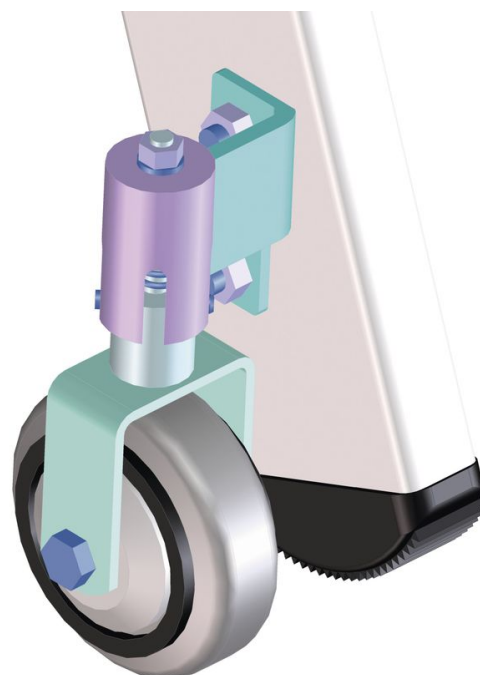

Versioni mobili per scale doppie con accesso su uno o due lati - 8200

Descrizione del prodotto

Suggerimenti e caratteristiche speciali

Per venire incontro alle vostre esigenze specifiche, vi offriamo equipaggiamenti speciali opzionali, che montiamo a regola d'arte direttamente sulle vostre scale nella produzione di serie.

Nell'ordine si deve sempre indicare il numero di articolo delle scale e il numero di articolo degli equipaggiamenti speciali opzionali.

Caratteristiche del prodotto

Descrizione	Ruote d'appoggio a molla (1 set = 4 pezzi)
Garanzia	Missing translation
Lato montaggio	Lato interno staggio