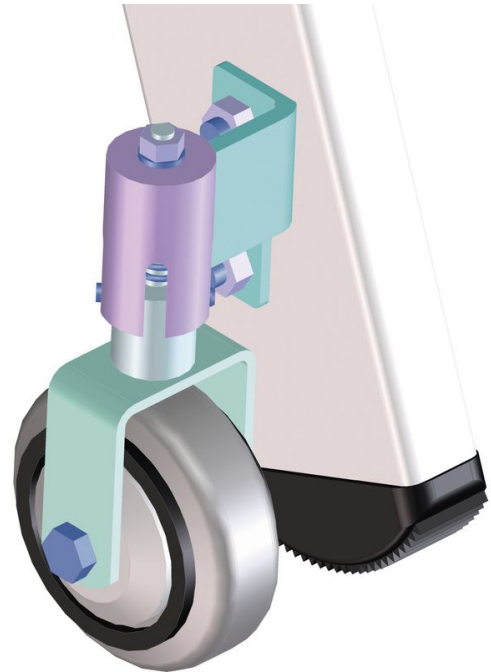

Versioni mobili per scale doppie con accesso su uno o due lati - 8203

Descrizione del prodotto

Suggerimenti e caratteristiche speciali

Per venire incontro alle vostre esigenze specifiche, vi offriamo equipaggiamenti speciali opzionali, che montiamo a regola d'arte direttamente sulle vostre scale nella produzione di serie.

Nell'ordine si deve sempre indicare il numero di articolo delle scale e il numero di articolo degli equipaggiamenti speciali opzionali.

Caratteristiche del prodotto

| | |
|----------------|---|
| Descrizione | Ruote orientabili e d'appoggio a molla, \varnothing 80 mm (1 set = 2 x 2 unità) |
| Garanzia | Missing translation |
| Lato montaggio | Lato interno staggio |