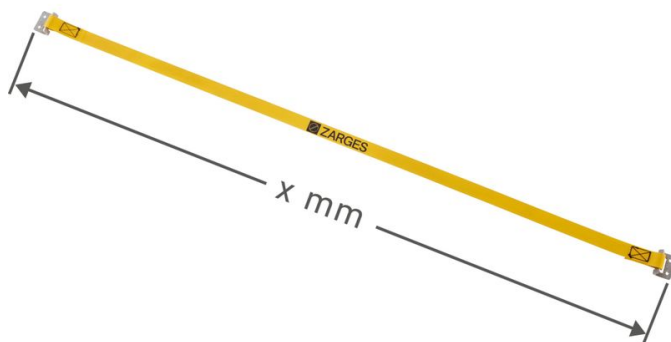

# Cinghia di sicurezza - 827589

## Descrizione del prodotto

- Con occhiello.

## Caratteristiche del prodotto

Garanzia

Missing  
translation

Lunghezza

1200 mm