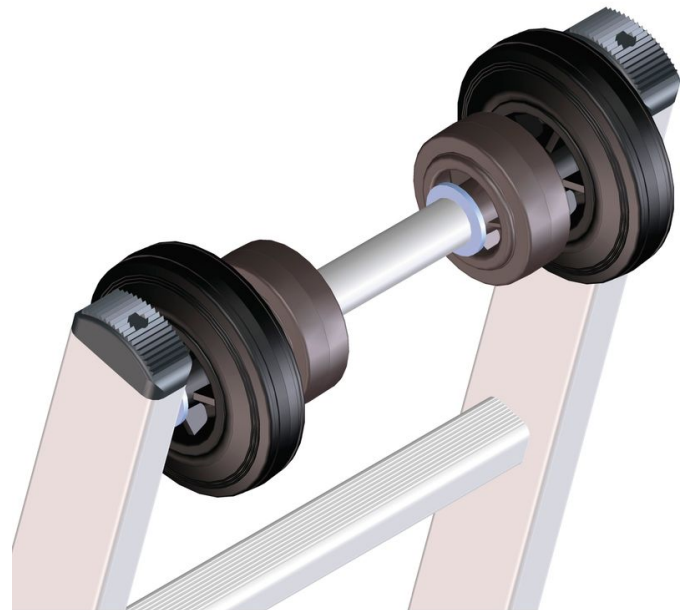

Carrello pilone - 8505

Descrizione del prodotto

- Utilizzabile per scale d'appoggio, estraibili e a cavo tirante. Equipaggiamento delle scale con speciali ruote di scorrimento adatte ai piloni per facilitare l'appoggio e la messa in opera. Utilizzabile per piloni da \varnothing 150 mm a \varnothing 400 mm.

Suggerimenti e caratteristiche speciali

Per venire incontro alle vostre esigenze specifiche, vi offriamo equipaggiamenti speciali opzionali, che montiamo a regola d'arte direttamente sulle vostre scale nella produzione di serie.

Nell'ordine si deve sempre indicare il numero di articolo delle scale e il numero di articolo degli equipaggiamenti speciali opzionali.

Caratteristiche del prodotto

Descrizione

**Carrello per scale
in lega leggera**