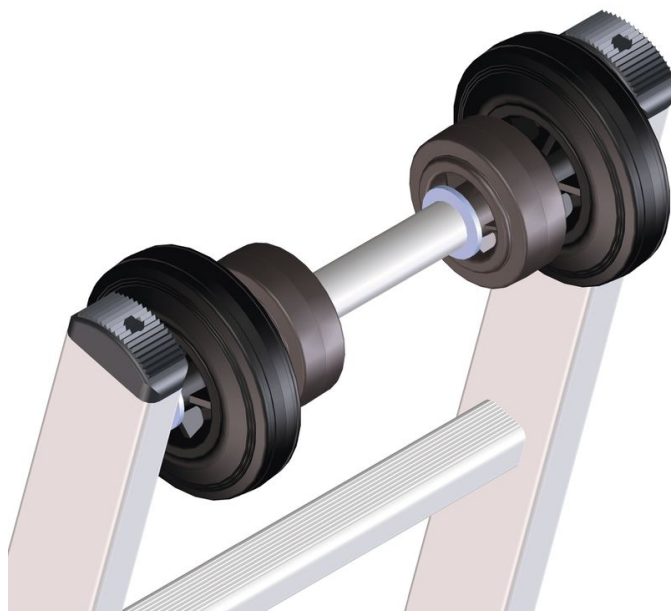

Carrello pilone - 8505

Descrizione del prodotto

- Utilizzabile per scale d'appoggio, estraibili e a cavo tirante. Equipaggiamento delle scale con speciali ruote di scorrimento adattate ai piloni per facilitare l'appoggio e la messa in opera. Utilizzabile per piloni da \varnothing 150 mm a \varnothing 400 mm.

Suggerimenti e caratteristiche speciali

Per venire incontro alle vostre esigenze specifiche, vi offriamo equipaggiamenti speciali opzionali, che montiamo a regola d'arte direttamente sulle vostre scale nella produzione di serie.