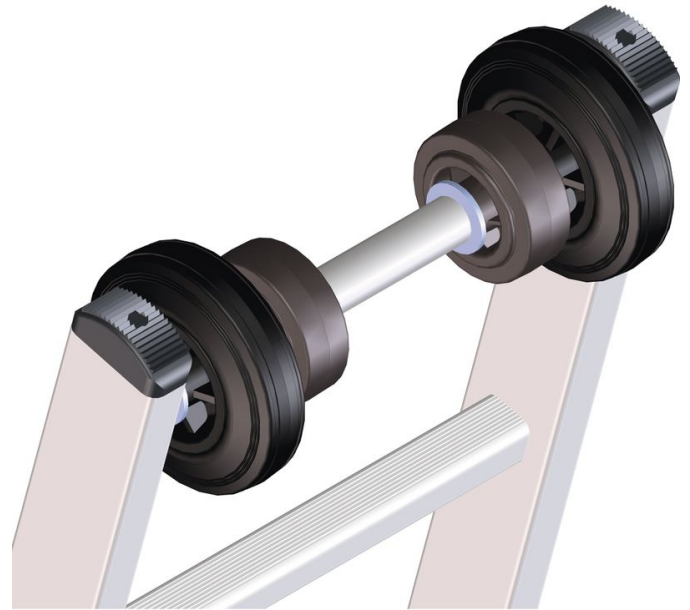

Carrello pilone - 8505

Descrizione del prodotto

- Utilizzabile per scale d'appoggio, estraibili e a cavo tirante. Equipaggiamento delle scale con speciali ruote di scorrimento adattate ai piloni per facilitare l'appoggio e la messa in opera. Utilizzabile per piloni da \varnothing 150 mm a \varnothing 400 mm.

Suggerimenti e caratteristiche speciali

Per venire incontro alle vostre esigenze specifiche, vi offriamo equipaggiamenti speciali opzionali, che montiamo a regola d'arte direttamente sulle vostre scale nella produzione di serie.