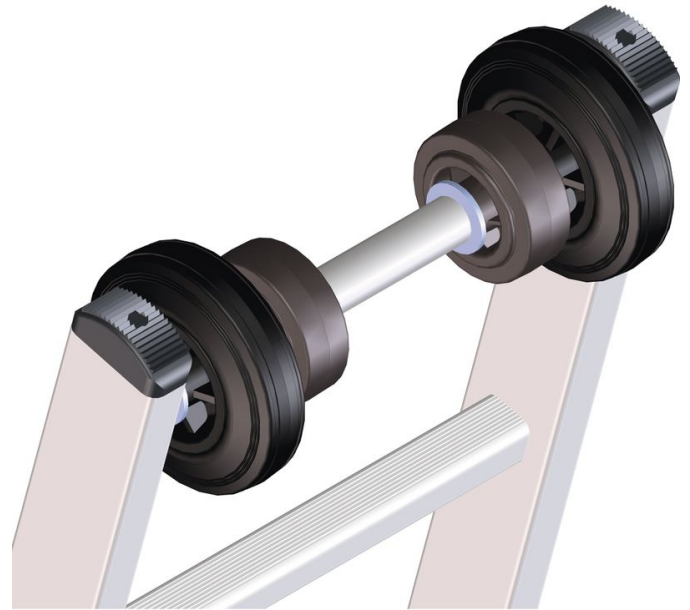

Carrello pilone - 8506

Descrizione del prodotto

- Utilizzabile per scale d'appoggio, estraibili e a cavo tirante. Equipaggiamento delle scale con speciali ruote di scorrimento adattate ai piloni per facilitare l'appoggio e la messa in opera. Utilizzabile per piloni da \varnothing 150 mm a \varnothing 400 mm.

Suggerimenti e caratteristiche speciali

Per venire incontro alle vostre esigenze specifiche, vi offriamo equipaggiamenti speciali opzionali, che montiamo a regola d'arte direttamente sulle vostre scale nella produzione di serie.