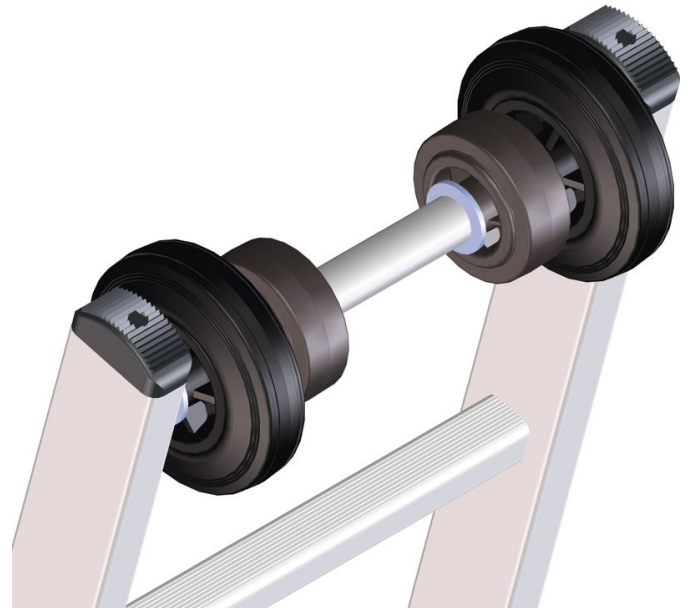

Carrello pilone - 8506

Descrizione del prodotto

- Utilizzabile per scale d'appoggio, estraibili e a cavo tirante. Equipaggiamento delle scale con speciali ruote di scorrimento adattate ai piloni per facilitare l'appoggio e la messa in opera. Utilizzabile per piloni da \varnothing 150 mm a \varnothing 400 mm.

Suggerimenti e caratteristiche speciali

Per venire incontro alle vostre esigenze specifiche, vi offriamo equipaggiamenti speciali opzionali, che montiamo a regola d'arte direttamente sulle vostre scale nella produzione di serie.