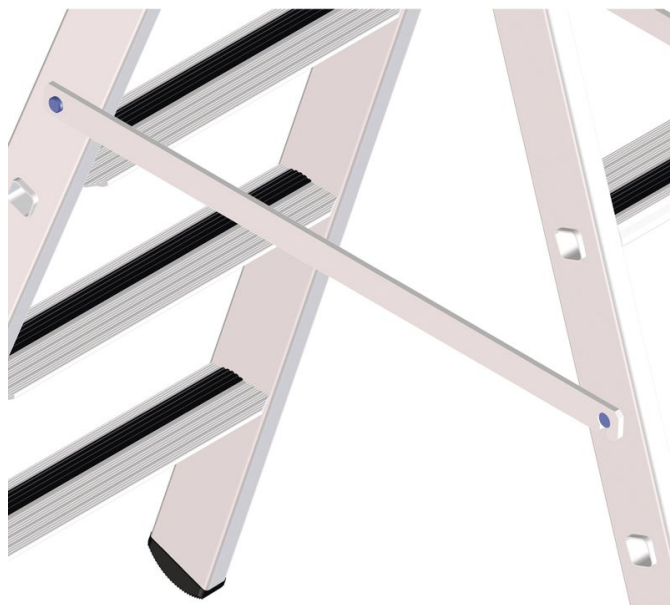

Giunzione rigida - 8831

Descrizione del prodotto

- Adatta per scale doppie. 2 ulteriori collegamenti rigidi assicurano una stabilità ottimale.

Suggerimenti e caratteristiche speciali

Per venire incontro alle vostre esigenze specifiche, vi offriamo equipaggiamenti speciali opzionali, che montiamo a regola d'arte direttamente sulle vostre scale nella produzione di serie.

Nell'ordine si deve sempre indicare il numero di articolo delle scale e il numero di articolo degli equipaggiamenti speciali opzionali.

Caratteristiche del prodotto

Descrizione	Giunzione rigida fino a 5 gradini

Garanzia	Missing translation

ZARGES GmbH Zargesstraße 7 82362 Weilheim	Tel: +49 (0)881-687-100	www.zarges.com
	Fax: +49 (0)881-687-500	Effettivo 28/6/2026
	zarges@zarges.de	Soggetto a modifiche o errori.