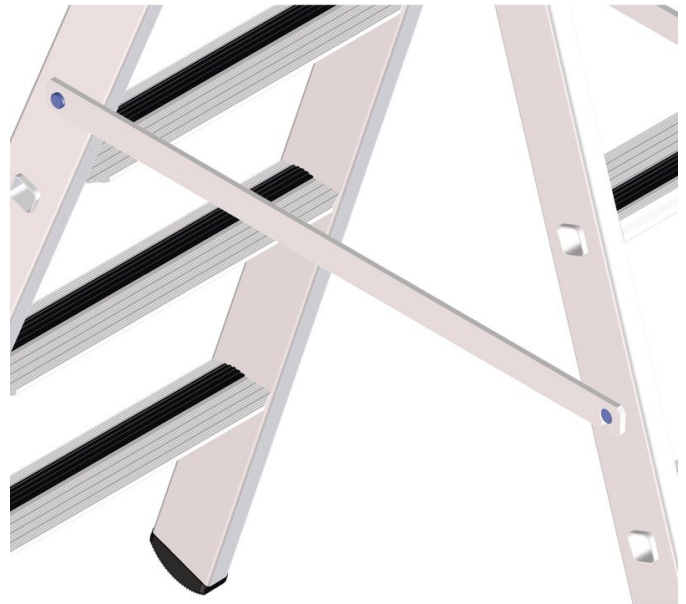

Giunzione rigida - 8831

Descrizione del prodotto

- Adatta per scale doppie. 2 ulteriori collegamenti rigidi assicurano una stabilità ottimale.

Suggerimenti e caratteristiche speciali

Per venire incontro alle vostre esigenze specifiche, vi offriamo equipaggiamenti speciali opzionali, che montiamo a regola d'arte direttamente sulle vostre scale nella produzione di serie.

Nell'ordine si deve sempre indicare il numero di articolo delle scale e il numero di articolo degli equipaggiamenti speciali opzionali.

Caratteristiche del prodotto

Descrizione	Giunzione rigida fino a 5 gradini
Garanzia	Missing translation

ZARGES GmbH Zargesstraße 7 82362 Weilheim	Tel: +49 (0)881-687-100	www.zarges.com
	Fax: +49 (0)881-687-500	Effettivo 28/6/2026
	zarges@zarges.de	Soggetto a modifiche o errori.