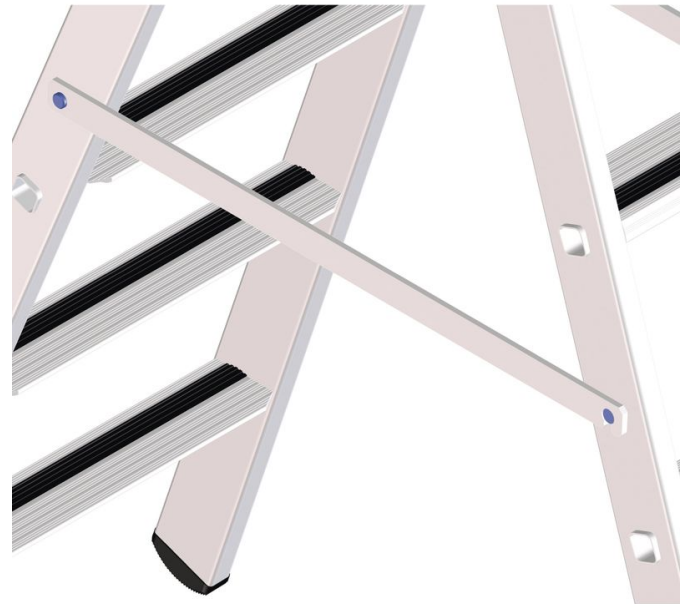

Giunzione rigida - 8832

Descrizione del prodotto

- Adatta per scale doppie. 2 ulteriori collegamenti rigidi assicurano una stabilità ottimale.

Suggerimenti e caratteristiche speciali

Per venire incontro alle vostre esigenze specifiche, vi offriamo equipaggiamenti speciali opzionali, che montiamo a regola d'arte direttamente sulle vostre scale nella produzione di serie.

Nell'ordine si deve sempre indicare il numero di articolo delle scale e il numero di articolo degli equipaggiamenti speciali opzionali.

Caratteristiche del prodotto

Descrizione	Giunzione rigida fino a 12 gradini

Garanzia	Missing translation

ZARGES GmbH Zargesstraße 7 82362 Weilheim	Tel: +49 (0)881-687-100	www.zarges.com
	Fax: +49 (0)881-687-500	Effettivo 16/4/2026
	zarges@zarges.de	Soggetto a modifiche o errori.