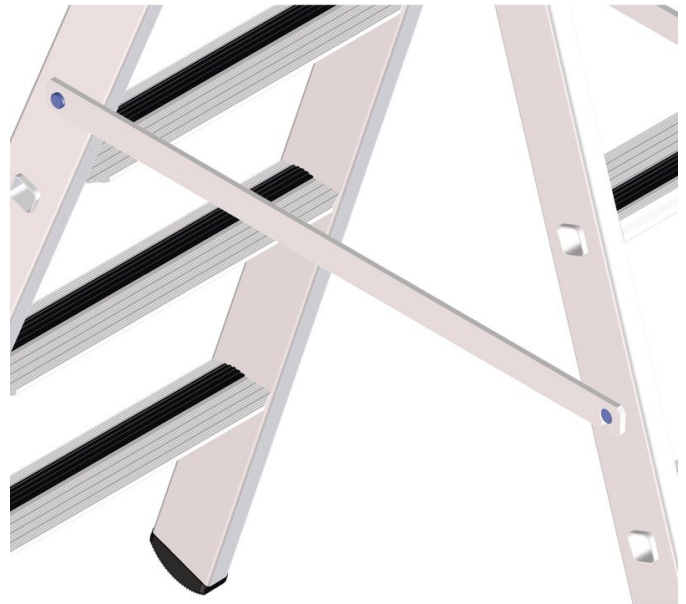

Giunzione rigida - 8832

Descrizione del prodotto

- Adatta per scale doppie. 2 ulteriori collegamenti rigidi assicurano una stabilità ottimale.

Suggerimenti e caratteristiche speciali

Per venire incontro alle vostre esigenze specifiche, vi offriamo equipaggiamenti speciali opzionali, che montiamo a regola d'arte direttamente sulle vostre scale nella produzione di serie.

Nell'ordine si deve sempre indicare il numero di articolo delle scale e il numero di articolo degli equipaggiamenti speciali opzionali.

Caratteristiche del prodotto

Descrizione	Giunzione rigida fino a 12 gradini

Garanzia Missing translation

ZARGES GmbH

Zargesstraße 7

82362 Weilheim

Tel: +49 (0)881-687-100

Fax: +49 (0)881-687-500

zarges@zarges.de

www.zarges.com

Effettivo 28/6/2026

Soggetto a modifiche o errori.