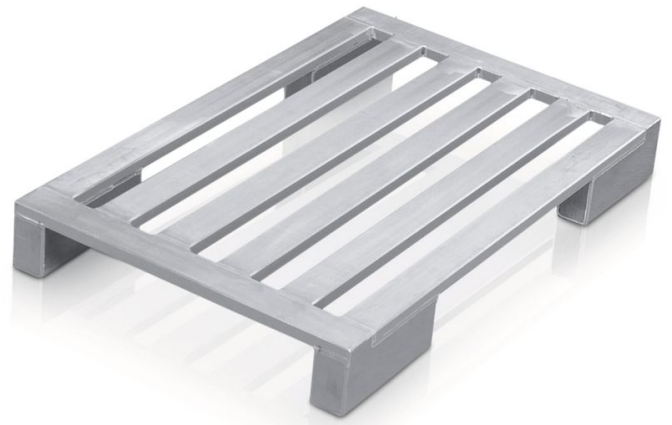

# Pallet piatto con piedini angolari lunghi

Pallet solido, igienico e trasportabile su nastri a rullo.

## Descrizione del prodotto

- Pallet solido, igienico e trasportabile su nastri a rullo.
- Telaio e pioli longitudinali in profilato di lega leggera chiuso, ad alta resistenza e resistente alla corrosione. Punti di giunzione saldati a tenuta.
- I piedi d'angolo extra-lunghi (300 mm) uniscono i vantaggi del sottofondo con pattini a quelli dei piedi d'angolo. Sono p. es. idonei per trasportatori a rulli e per magazzini a scaffali alti.
- Ampio spazio libero per l'ingresso delle forche. Assenza di pattini continui che potrebbero causare intralcio, con conseguente minor rischio di danni.
- Punti di giunzione saldati a tenuta stagna.

## Caratteristiche del prodotto

Carico	1000 kg
Lunghezza	1200 mm
Materiale	Alluminio

## Varianti di prodotto

	45175	45185
Larghezza	800 mm	1000 mm
Misure	1.200 mm × 800 mm × 150 mm	1.200 mm × 1.000 mm × 150 mm
Numero di pioli	4	5
Peso	12.3 kg	13.9 kg

ZARGES GmbH

Zargesstraße 7

82362 Weilheim