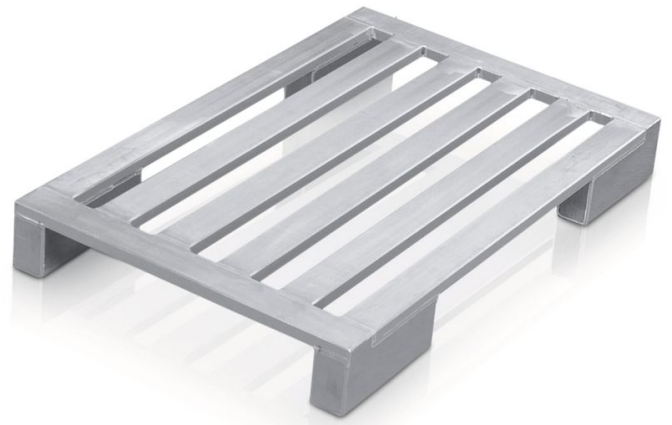

Pallet piatto con piedini angolari lunghi

Pallet solido, igienico e trasportabile su nastri a rullo.

Descrizione del prodotto

- Pallet solido, igienico e trasportabile su nastri a rullo.
- Telaio e pioli longitudinali in profilato di lega leggera chiuso, ad alta resistenza e resistente alla corrosione. Punti di giunzione saldati a tenuta.
- I piedi d'angolo extra-lunghi (300 mm) uniscono i vantaggi del sottofondo con pattini a quelli dei piedi d'angolo. Sono p. es. idonei per trasportatori a rulli e per magazzini a scaffali alti.
- Ampio spazio libero per l'ingresso delle forche. Assenza di pattini continui che potrebbero causare intralcio, con conseguente minor rischio di danni.
- Punti di giunzione saldati a tenuta stagna.

Caratteristiche del prodotto

Carico	1000 kg
Lunghezza	1200 mm
Materiale	Alluminio

Varianti di prodotto

	45175	45185
Larghezza	800 mm	1000 mm
Misure	1.200 mm × 800 mm × 150 mm	1.200 mm × 1.000 mm × 150 mm
Numero di pioli	4	5
Peso	12.3 kg	13.9 kg