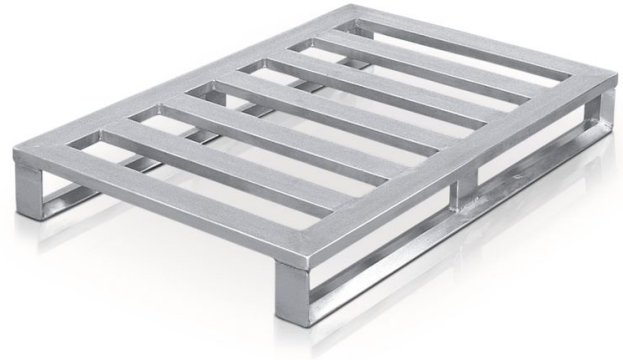

Pallettone con pattini

Soluzione igienica per pallet con superficie liscia e facile da pulire, dotata di pattini, compatibile con i sistemi a rulli e adatta all'impiego in magazzini a scaffali alti.

Descrizione del prodotto

- Soluzione igienica per pallet con superficie liscia e facile da pulire, dotata di pattini, compatibile con i sistemi a rulli e adatta all'impiego in magazzini a scaffali alti.
- Telaio e pioli trasversali in profilato di lega leggera chiuso, ad alta resistenza e resistente alla corrosione. Punti di giunzione saldati a tenuta.
- Pattini con supporto centrale.
- Punti di giunzione saldati a tenuta stagna.
- Idoneo per trasportatori a rulli.

Caratteristiche del prodotto

Carico	1000 kg
Lunghezza	1200 mm
Materiale	Alluminio
Numero di pioli	5

Varianti di prodotto

	45173	45183
Larghezza	800 mm	1000 mm
Misure	1.200 mm × 800 mm × 150 mm	1.200 mm × 1.000 mm × 150 mm
Peso	10.8 kg	12.4 kg