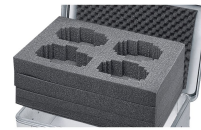

Rivestimento in materiale espanso

La protezione universale per oggetti delicati.

Descrizione del prodotto

- Rivestimento robusto e resistente all'abrasione grazie alla schiuma PE reticolata fisicamente nel pavimento e nelle pareti (peso volumetrico 40 kg/m³, spessore 11 mm) e al materiale espanso granulare nel coperchio.
- Facile da installare grazie alle pareti e alle coperture autoadesive. Il pavimento è incluso.
- Rivestimento robusto e resistente all'abrasione grazie alla schiuma PE nel fondo e nelle pareti (spessore 11 mm) e al materiale espanso granulare nel coperchio.
- Facile da installare grazie agli inserti in schiuma autoadesivi.
- Soluzione adatta alle serie K 424 XC, K 470, Eurobox e ZARGES Box.

Suggerimenti e caratteristiche speciali

Altri materiali e spessori di parete su richiesta

Varianti di prodotto

	43860	43861	43862	43863	43864	43865
Adatto per	40835	40677, 40700	40810	40701, 40568, 40861, 40810	41811, 40678, 40702, 40877	40564, 40703
Dimensioni interne L x L x A	350 mm x 250 mm x 150 mm	350 mm x 250 mm x 310 mm	550 mm x 350 mm x 150 mm	550 mm x 350 mm x 220 mm	550 mm x 350 mm x 310 mm	550 mm x 350 mm x 380 mm
Peso	0.3 kg	0.3 kg	0.7 kg	0.7 kg	0.7 kg	0.7 kg