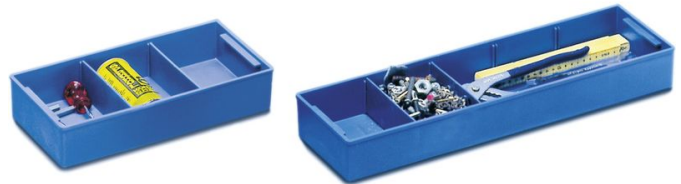

Inserto in plastica

Descrizione del prodotto

- In PS blu, incl. 2 divisori.
- Possibilità di combinazione per 40707: 4 x 40625, o 2 x 40625 e 3 x 40624.
- Possibilità di combinazione per 40708: 4 x 40624, o 2 x 40625 e 1 x 40624.

Caratteristiche del prodotto

Adatto per	40707, 40708
Descrizione	Inserto in plastica
Numero di ripartitori	2

Varianti di prodotto

	40624	40625
Larghezza	170 mm	155 mm
Lunghezza	315 mm	515 mm
Misure	315 mm × 170 mm × 60 mm	515 mm × 155 mm × 60 mm
Peso	0.4 kg	0.6 kg