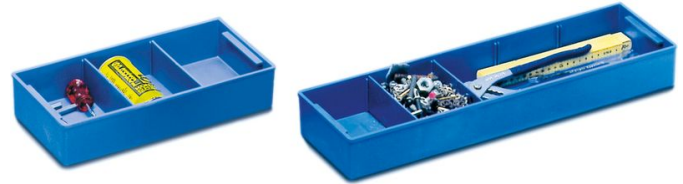

# Inserto in plastica

## Descrizione del prodotto

- In PS blu, incl. 2 divisori.
- Possibilità di combinazione per 40707: 4 x 40625, o 2 x 40625 e 3 x 40624.
- Possibilità di combinazione per 40708: 4 x 40624, o 2 x 40625 e 1 x 40624.

## Caratteristiche del prodotto

Adatto alle misure interne	Adatto per	Descrizione	Numero di ripartitori
x	<b>40707, 40708</b>	<b>Inserto in plastica.</b>	<b>2</b>

## Varianti di prodotto

Codice articolo	Codice articolo
<b>40624</b>	<b>40625</b>
Larghezza	Larghezza
<b>170 mm</b>	<b>155 mm</b>
Lunghezza	Lunghezza
<b>315 mm</b>	<b>515 mm</b>
Misure	Misure
<b>315 mm x 170 mm x 60 mm</b>	<b>515 mm x 155 mm x 60 mm</b>
Peso	Peso
<b>0.4 kg</b>	<b>0.6 kg</b>