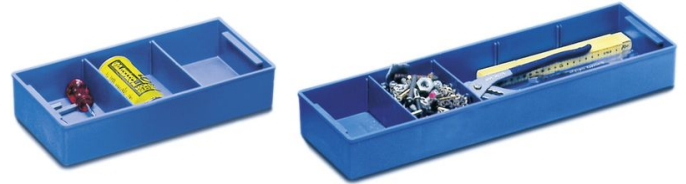

Inserto in plastica

Descrizione del prodotto

- In PS blu, incl. 2 divisori.
- Possibilità di combinazione per 40707: 4 x 40625, o 2 x 40625 e 3 x 40624.
- Possibilità di combinazione per 40708: 4 x 40624, o 2 x 40625 e 1 x 40624.

Caratteristiche del prodotto

Adatto alle misure interne	×
Adatto per	40707, 40708
Descrizione	Inserto in plastica
Numero di ripartitori	2

Varianti di prodotto

	40624	40625
Larghezza	170 mm	155 mm
Lunghezza	315 mm	515 mm
Misure	315 mm × 170 mm × 60 mm	515 mm × 155 mm × 60 mm
Peso	0.4 kg	0.6 kg