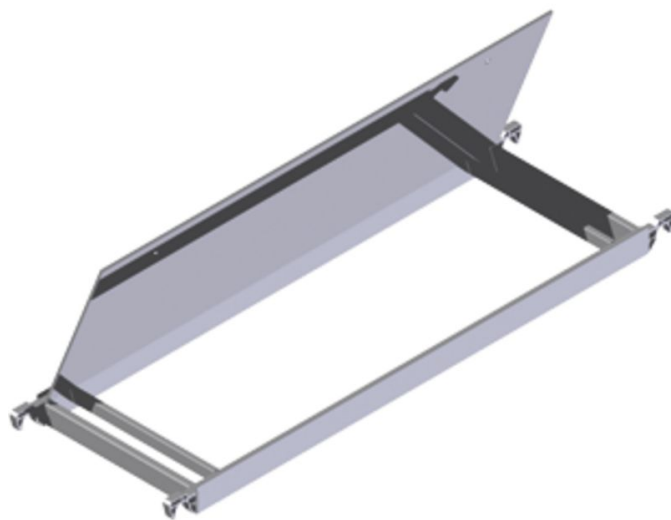

Piattaforma, ripiegabile

Descrizione del prodotto

- Per la piattaforma superiore nei ponteggi con rampe inclinate. Dotata di sportello apribile su tutta la lunghezza tramite due fori di presa.

Caratteristiche del prodotto

Larghezza	0.6 m
-----------	-------

Varianti di prodotto

	42970	42860
Peso	13.3 kg	18.1 kg
per lunghezze ponteggio	1.8 m	2.5 m

ZARGES GmbH Zargesstraße 7 82362 Weilheim	Tel: +49 (0)881-687-100	www.zarges.com
	Fax: +49 (0)881-687-500	Effettivo 13/5/2026
	zarges@zarges.de	Soggetto a modifiche o errori.