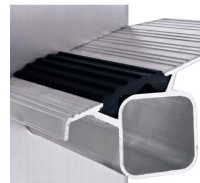

## Descrizione del prodotto

- L'elevato livello di protezione dallo scivolamento offerto dalla Safer Step Technology garantisce una salita in tutta comodità e sicurezza, mentre gli staggi anodizzati offrono un comfort a prova di attrito.
- Disponibile anche come scala da scaffalatura.
- Gradino con ZARGES Safer Step Technology, profondità 80 mm.
- Montanti antiusura anodizzati.
- Larghezza esterna: 420 mm.
- Giunzione piolo-staggio mediante bordatura di qualità ZARGES ad alta resistenza.
- Gradini e montanti in profilato estruso in lega leggera.
- Tappi in plastica sostituibili per un appoggio antiscivolo.