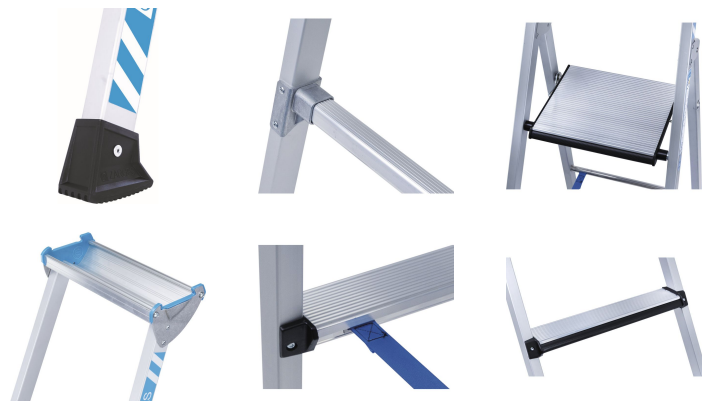

Comfortstep S

Molto più di una semplice protezione per gli stinchi: i bordi anteriori imbottiti e la piattaforma più ampia della sua categoria rendono decisamente più confortevoli anche gli interventi più lunghi.

Descrizione del prodotto

- Molto più di una semplice protezione per gli stinchi: i bordi anteriori imbottiti e la piattaforma più ampia della sua categoria rendono decisamente più confortevoli anche gli interventi più lunghi.
- La piattaforma più ampia della sua categoria, dotata di bordo anteriore imbottito per garantire una posizione sicura e rilassata anche durante i lavori più lunghi.
- Gradini profondi con bordo anteriore imbottito per una posizione comoda.
- Pattini antiscivolo a due componenti con ampia superficie di appoggio.
- I gradini profondi 80 mm, dotati di bordo anteriore imbottito, proteggono gli stinchi.
- Mani pulite grazie ai montanti anodizzati resistenti all'abrasione.
- Spazioso vassoio portaoggetti in alluminio con ampio spazio per attrezzi e minuteria.
- A partire da 4 gradini: cinghie in poliестere ad alta resistenza con linguetta di fissaggio cucita – durevoli e resistenti all'usura.
- Struttura robusta per l'uso quotidiano: piattaforma e profili in alluminio estruso.
- Giunzione gradino-montante avvitata.

Suggerimenti e caratteristiche speciali

Corrisponde alla norma EN 131, per uso professionale.

Caratteristiche del prodotto

Carico	max. 150 kg
Certificazione	TÜV-SÜD
Collegamento tra pioli/gradini e staggia	avvitato
Distanza tra pioli/gradini in verticale	250 mm
Garanzia	10 anni
Larghezza della piattaforma	300 mm
Lunghezza piattaforma	250 mm
Materiale	Alluminio
Profondità del gradino	80 mm
Profondità montanti	42 mm
Rivestimento	anodizzato
Standard	EN 131 professional
Tipo di pioli/gradini	Bordo anteriore gradino imbottito
Vaschetta portaoggetti	Alluminio