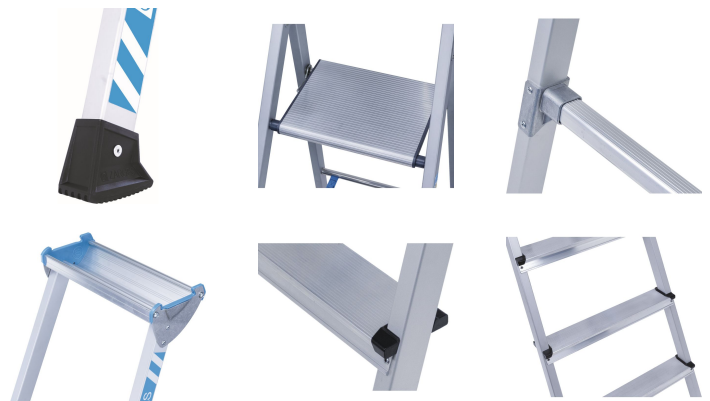

XLstep S

Progettata per chi si sposta spesso: leggera e robusta, con ampia piattaforma, vassoio portaoggetti e piedini stabili.

Descrizione del prodotto

- Progettata per chi si sposta spesso: leggera e robusta, con ampia piattaforma, vassoio portaoggetti e piedini stabili.
- Ampia piattaforma per un appoggio sicuro e comodo anche in caso di lavori prolungati.
- Pattini antiscivolo a due componenti con ampia superficie di appoggio.
- Piattaforma in profilato estruso in alluminio (300 mm × 250 mm) per un appoggio sicuro e comodo anche in caso di lavori prolungati.
- Mani pulite grazie ai montanti anodizzati resistenti all'abrasione.
- Spazioso vassoio portaoggetti in alluminio con ampio spazio per attrezzi e minuteria.
- Salita e discesa comode grazie a gradini robusti profondi 80 mm.
- Giunzione gradino-montante chiodata tripla.
- A partire da 4 gradini: cinghie in poliesteri ad alta resistenza con linguetta di fissaggio cucita – durevoli e resistenti all'usura.
- Struttura robusta per l'uso quotidiano: piattaforma e profili in alluminio estruso.

Suggerimenti e caratteristiche speciali

Corrisponde alla norma EN 131, per uso professionale.

Caratteristiche del prodotto

Carico	max. 150 kg
Certificazione	TÜV-SÜD
Collegamento tra pioli/gradini e staggia	fissato con borchie
Distanza tra pioli/gradini in verticale	250 mm
Garanzia	10 anni
Larghezza della piattaforma	300 mm
Lunghezza piattaforma	250 mm
Materiale	Alluminio
Profondità del gradino	80 mm
Profondità montanti	42 mm
Rivestimento	anodizzato
Standard	EN 131 professional
Tipo di pioli/gradini	zigrinato
Vaschetta portaoggetti	Alluminio

Varianti di prodotto

	41223	41224	41225	41226	41227	41228
Altezza di lavoro	2.75 m	3 m	3.25 m	3.5 m	3.75 m	4 m
Altezza piattaforma	0.74 m	0.99 m	1.24 m	1.49 m	1.74 m	1.99 m
Altezza verticale scala	1.42 m	1.67 m	1.92 m	2.17 m	2.42 m	2.67 m