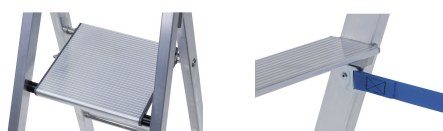

Nova S

Il robusto classico tra le scale a pioli a un lato: ideale per i più svariati lavori manuali.

Descrizione del prodotto

- Il robusto classico tra le scale a pioli a un lato: ideale per i più svariati lavori manuali.
- Ampia piattaforma per una posizione comoda.
- Utensili e minuteria sempre a portata di mano grazie al pratico vassoio portaoggetti.
- Salita e discesa comode grazie a gradini robusti profondi 80 mm.
- A partire da 7 gradini: cinghie in poliestere ad alta resistenza con linguetta di fissaggio cucita – durevoli e resistenti all'usura.
- Struttura robusta: giunzione a gradini con bordatura tra longheroni e piattaforma, con profili in alluminio estruso.
- Appoggio sicuro mediante tappo in plastica antiscivolo.
- Profilo del gradino chiuso e tubo di guida incorporato

Suggerimenti e caratteristiche speciali

Corrisponde alla norma EN 131, per uso professionale.

Caratteristiche del prodotto

Carico

max. 150 kg

Certificazione	TÜV-SÜD
Collegamento tra pioli/gradini e staggia	ribordato
Distanza tra pioli/gradini in verticale	216 mm
Garanzia	10 anni
Larghezza della piattaforma	250 mm
Lunghezza piattaforma	250 mm
Materiale	Alluminio
Profondità del gradino	80 mm
Profondità montanti	48 mm
Profondità montanti	48 mm
Profondità montanti parte di salita/parte d'appoggio	48mm / 48mm
Rivestimento	naturale
Standard	EN 131 professional
Tipo di pioli/gradini	zigrinato
Vaschetta portaoggetti	Plastica

Varianti di prodotto

	42453	42454	42455	42456	42457	42458
Altezza di lavoro	2.6 m	2.85 m	3.05 m	3.25 m	3.5 m	3.7 m
Altezza piattaforma	0.61 m	0.83 m	1.05 m	1.26 m	1.48 m	1.7 m
Altezza verticale scala	1.22 m	1.43 m	1.65 m	1.86 m	2.08 m	2.29 m
Dimensioni trasporto	1.350 mm × 420 mm × 120 mm	1.580 mm × 440 mm × 120 mm	1.810 mm × 470 mm × 120 mm	2.060 mm × 490 mm × 120 mm	2.270 mm × 520 mm × 120 mm	2.500 mm × 540 mm × 120 mm
Larghezza esterna inferiore	0.42 m	0.44 m	0.46 m	0.49 m	0.51 m	0.54 m