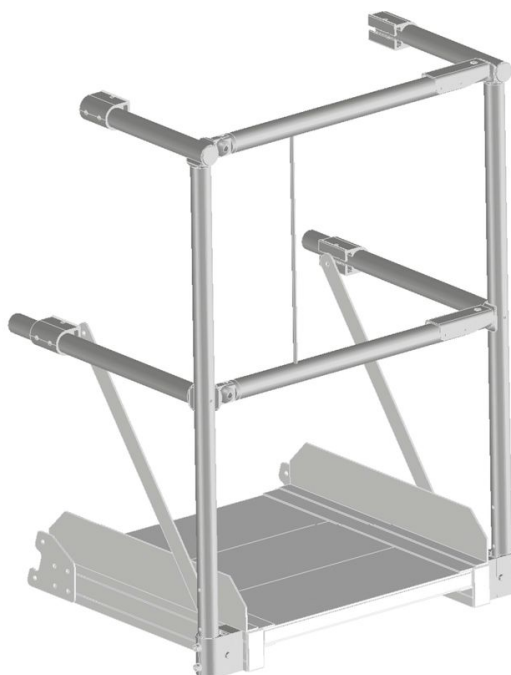

Modulo opzionale ringhiera per piattaforma con doppia barriera anticaduta

Descrizione del prodotto

- A partire da una lunghezza della piattaforma di 600 mm si può utilizzare una ringhiera per piattaforma con doppia barriera anticaduta.

Caratteristiche del prodotto

Dimensioni trasporto

**1.100 mm × 785
mm × 850 mm**

Peso

10 kg

Varianti di prodotto