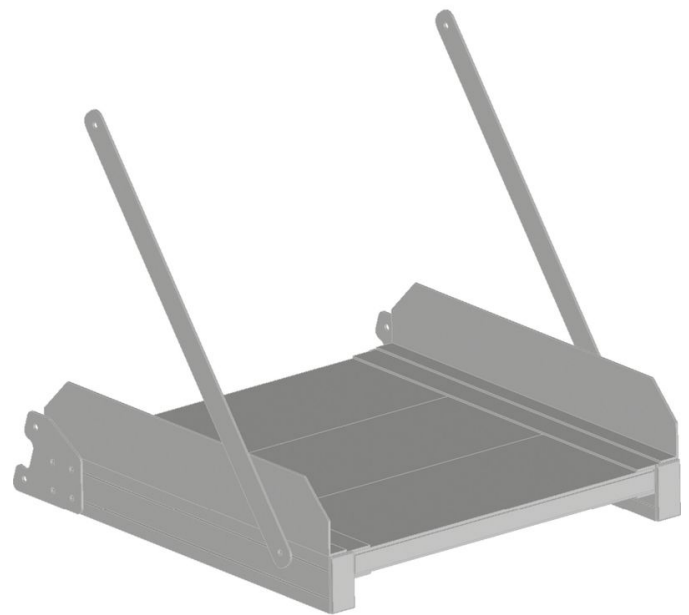

Modulo opzionale piattaforma in alluminio, con scanalature

Descrizione del prodotto

- Sono disponibili 3 diverse piattaforme lunghe 300 mm, 600 mm e 800 mm.

Varianti di prodotto

	591021	591022
Dimensioni trasporto	665 mm × 675 mm × 650 mm	665 mm × 975 mm × 650 mm
Lunghezza piattaforma	600 mm	800 mm
Peso	9.6 kg	12 kg