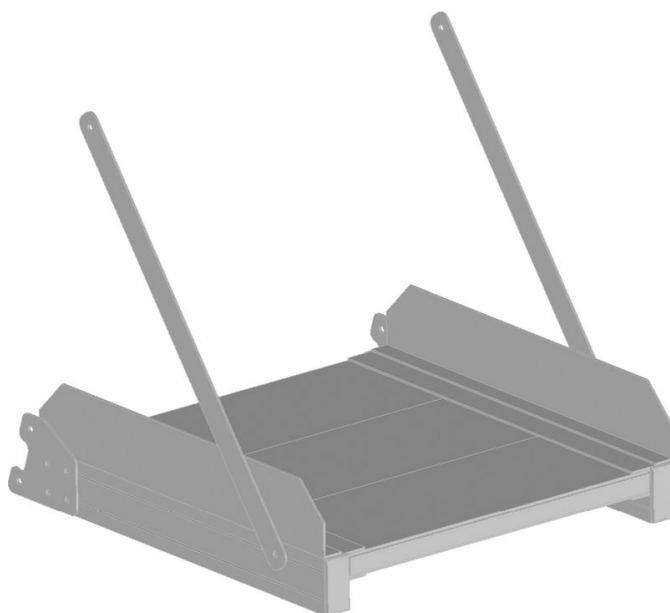

Modulo opzionale piattaforma in alluminio, con scanalature

Descrizione del prodotto

- Sono disponibili 3 diverse piattaforme lunghe 300 mm, 600 mm e 800 mm.

Varianti di prodotto

	591021	591022
Dimensioni trasporto	665 mm × 675 mm × 650 mm	665 mm × 975 mm × 650 mm
Peso	9.6 kg	12 kg