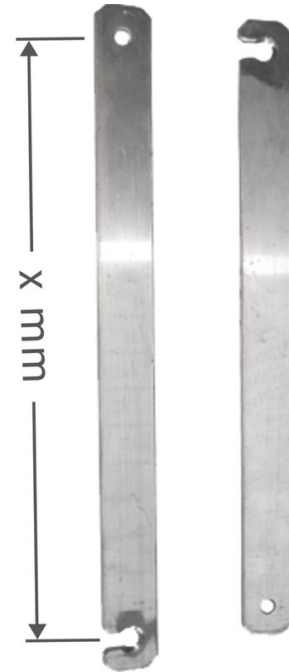

Giunzione rigida in lega leggera, a destra

Descrizione del prodotto

- per scale multiuso in 3 elementi Professional / Zaletta / Z600 / Z500.

Caratteristiche del prodotto

Garanzia	Missing translation
----------	---------------------

Varianti di prodotto

	826793	821376	826794	821378	826795	821379
Lunghezza	400 mm	657 mm	705 mm	927 mm	1142 mm	1255 mm
Peso	0.2 kg	0.3 kg	0.4 kg	0.5 kg	0.5 kg	0.6 kg

ZARGES GmbH Zargesstraße 7 82362 Weilheim	Tel: +49 (0)881-687-100	www.zarges.com
	Fax: +49 (0)881-687-500	Effettivo 28/6/2026
	zarges@zarges.de	Soggetto a modifiche o errori.