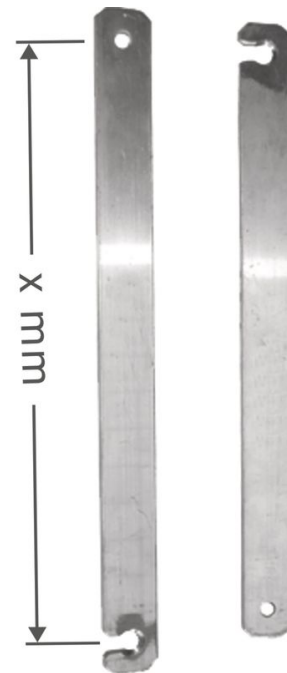

Giunzione rigida in lega leggera, a destra

Descrizione del prodotto

- per scale multiuso in 3 elementi Professional / Zaletta / Z600 / Z500.

Caratteristiche del prodotto

Garanzia	Missing translation
----------	---------------------

Varianti di prodotto

	826793	821376	826794	821378	826795	821379
Lunghezza	400 mm	657 mm	705 mm	927 mm	1142 mm	1255 mm
Peso	0.2 kg	0.3 kg	0.4 kg	0.5 kg	0.5 kg	0.6 kg

ZARGES GmbH Zargesstraße 7 82362 Weilheim	Tel: +49 (0)881-687-100	www.zarges.com
	Fax: +49 (0)881-687-500	Effettivo 28/6/2026
	zarges@zarges.de	Soggetto a modifiche o errori.