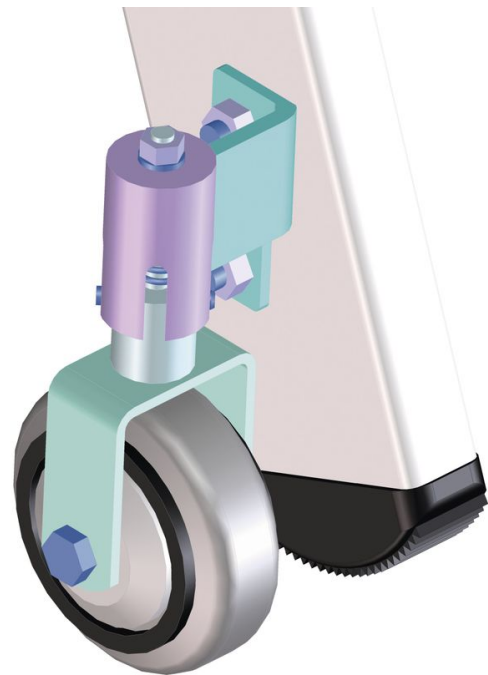

Versioni mobili per scale doppie con accesso su uno o due lati

Descrizione del prodotto

Suggerimenti e caratteristiche speciali

Per venire incontro alle vostre esigenze specifiche, vi offriamo equipaggiamenti speciali opzionali, che montiamo a regola d'arte direttamente sulle vostre scale nella produzione di serie.

Nell'ordine si deve sempre indicare il numero di articolo delle scale e il numero di articolo degli equipaggiamenti speciali opzionali.

Caratteristiche del prodotto

Garanzia	Missing translation

Varianti di prodotto

	8100	8101	8102	8103	8200	8201
Descrizione	Ruote d'appoggio a molla (1 set = 4 pezzi)	Ruote d'appoggio a molla (1 set = 2 pezzi)	Ruote orientabili a molla (1 set = 4 pezzi)	Ruote orientabili e d'appoggio a molla, Ø 80 mm (1 set = 2 x 2 unità)	Ruote d'appoggio a molla (1 set = 4 pezzi)	Ruote d'appoggio a molla (1 set = 2 pezzi)
Lato montaggio	Lato esterno staggio	Lato esterno staggio	Lato esterno staggio	Lato esterno staggio	Lato interno staggio	Lato interno staggio