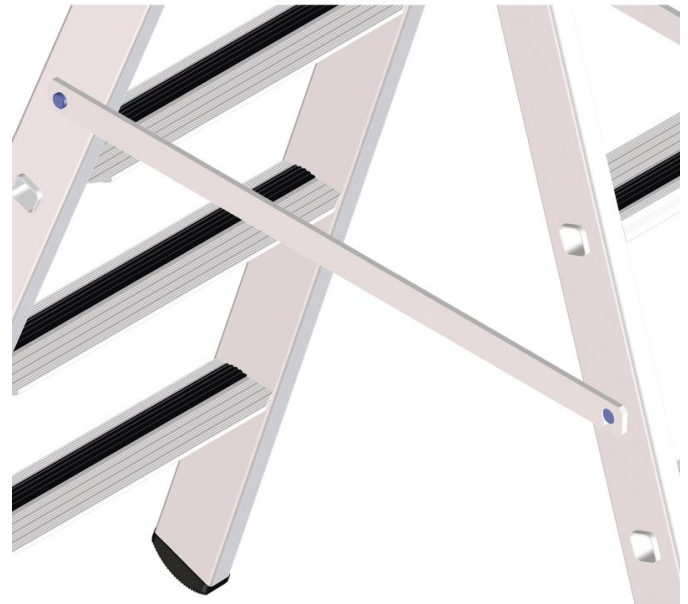

Giunzione rigida

Descrizione del prodotto

- Adatta per scale doppie. 2 ulteriori collegamenti rigidi assicurano una stabilità ottimale.

Suggerimenti e caratteristiche speciali

Per venire incontro alle vostre esigenze specifiche, vi offriamo equipaggiamenti speciali opzionali, che montiamo a regola d'arte direttamente sulle vostre scale nella produzione di serie.

Nell'ordine si deve sempre indicare il numero di articolo delle scale e il numero di articolo degli equipaggiamenti speciali opzionali.

Caratteristiche del prodotto

Garanzia	Missing translation

Varianti di prodotto

	8831	8832
Descrizione	Giunzione rigida fino a 5 gradini	Giunzione rigida fino a 12 gradini

ZARGES GmbH Zargesstraße 7 82362 Weilheim	Tel: +49 (0)881-687-100 Fax: +49 (0)881-687-500 zarges@zarges.de	www.zarges.com Effettivo 13/5/2026 Soggetto a modifiche o errori.