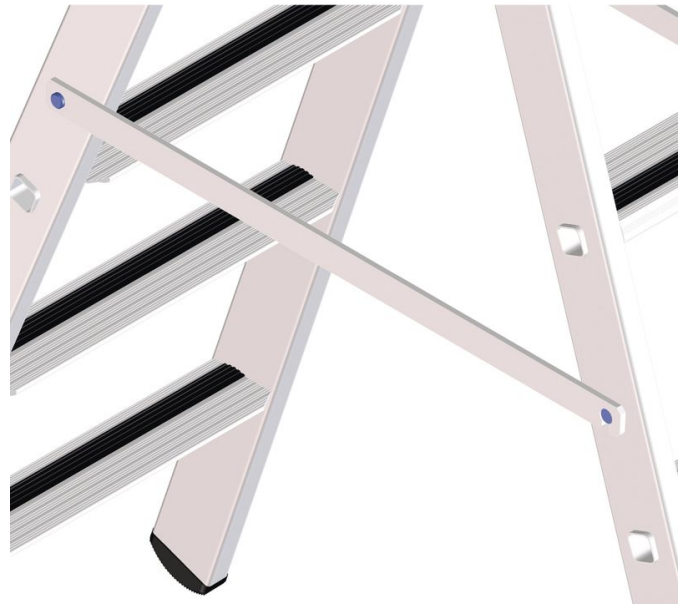

Giunzione rigida

Descrizione del prodotto

- Adatta per scale doppie. 2 ulteriori collegamenti rigidi assicurano una stabilità ottimale.

Suggerimenti e caratteristiche speciali

Per venire incontro alle vostre esigenze specifiche, vi offriamo equipaggiamenti speciali opzionali, che montiamo a regola d'arte direttamente sulle vostre scale nella produzione di serie.

Nell'ordine si deve sempre indicare il numero di articolo delle scale e il numero di articolo degli equipaggiamenti speciali opzionali.

Caratteristiche del prodotto

Garanzia	Missing translation

Varianti di prodotto

	8831	8832
Descrizione	Giunzione rigida fino a 5 gradini	Giunzione rigida fino a 12 gradini

ZARGES GmbH Zargesstraße 7 82362 Weilheim	Tel: +49 (0)881-687-100 Fax: +49 (0)881-687-500 zarges@zarges.de	www.zarges.com Effettivo 28/6/2026 Soggetto a modifiche o errori.