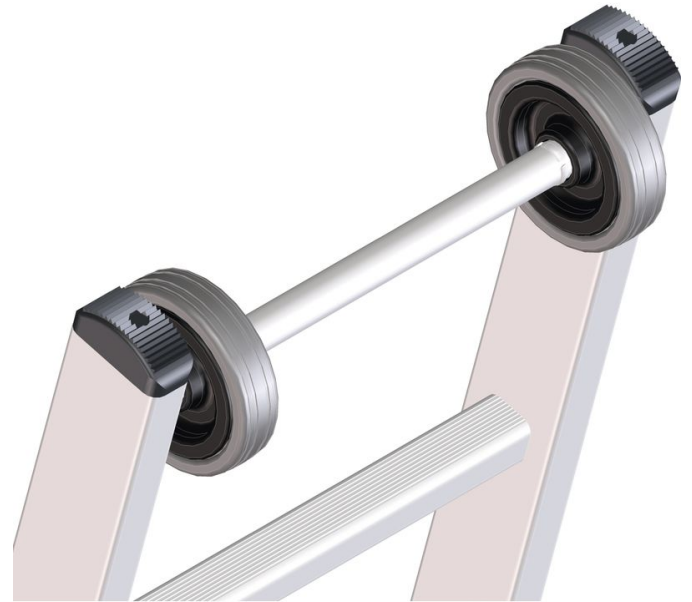

Assemblaggio ruota superiore

Descrizione del prodotto

- Utilizzabile per scale da appoggio ed estensibili.
Equipaggiamento delle scale con ruote di scorrimento non usuranti per facilitare l'appoggio e la messa in opera.

Suggerimenti e caratteristiche speciali

Per venire incontro alle vostre esigenze specifiche, vi offriamo equipaggiamenti speciali opzionali, che montiamo a regola d'arte direttamente sulle vostre scale nella produzione di serie.