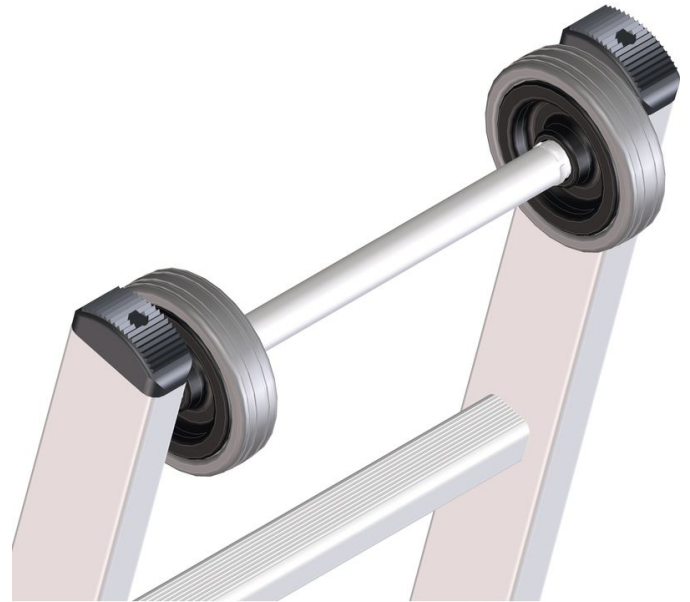

# Assemblaggio ruota superiore

## Descrizione del prodotto

- Utilizzabile per scale da appoggio ed estensibili.  
Equipaggiamento delle scale con ruote di scorrimento non usuranti per facilitare l'appoggio e la messa in opera.