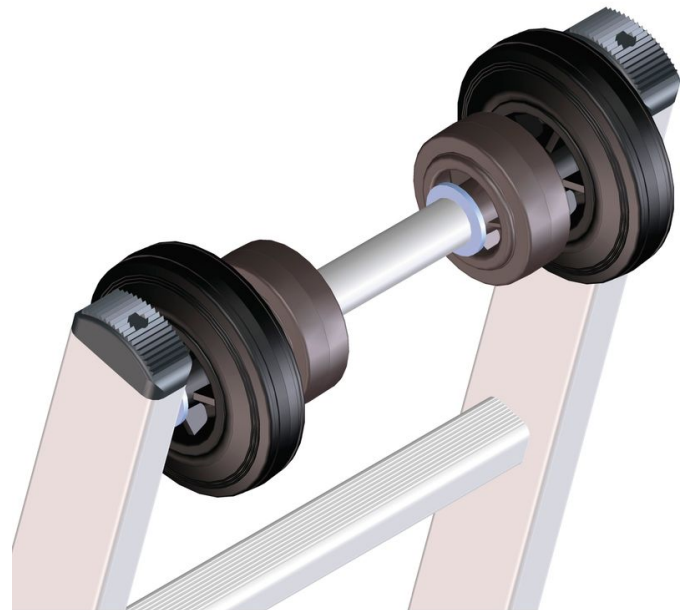

Carrello pilone

Descrizione del prodotto

- Utilizzabile per scale d'appoggio, estraibili e a cavo tirante. Equipaggiamento delle scale con speciali ruote di scorrimento adatte ai piloni per facilitare l'appoggio e la messa in opera. Utilizzabile per piloni da $\varnothing$ 150 mm a $\varnothing$ 400 mm.

Suggerimenti e caratteristiche speciali

Per venire incontro alle vostre esigenze specifiche, vi offriamo equipaggiamenti speciali opzionali, che montiamo a regola d'arte direttamente sulle vostre scale nella produzione di serie.

Nell'ordine si deve sempre indicare il numero di articolo delle scale e il numero di articolo degli equipaggiamenti speciali opzionali.

Caratteristiche del prodotto

Garanzia

Missing translation

Varianti di prodotto

Codice articolo	Codice articolo
8505	8506
Descrizione	Descrizione
Carrello per scale in lega leggera	Carrello per scale in plastica