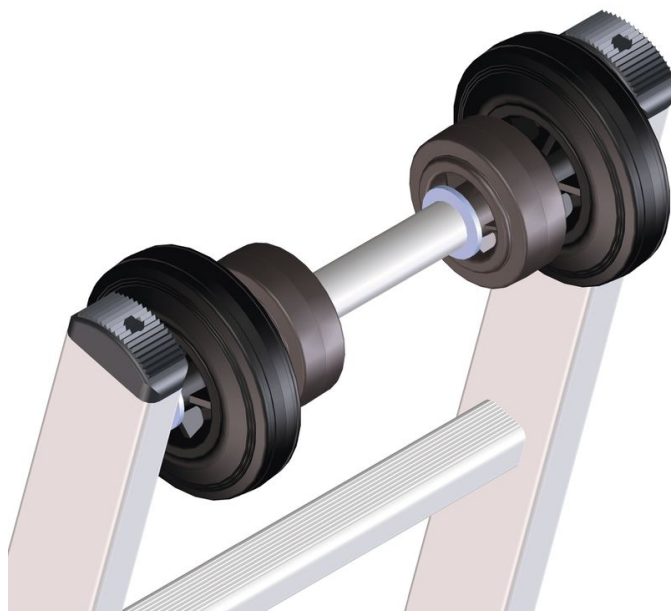

# Carrello pilone

## Descrizione del prodotto

- Utilizzabile per scale d'appoggio, estraibili e a cavo tirante. Equipaggiamento delle scale con speciali ruote di scorrimento adattate ai piloni per facilitare l'appoggio e la messa in opera. Utilizzabile per piloni da  $\varnothing$  150 mm a  $\varnothing$  400 mm.