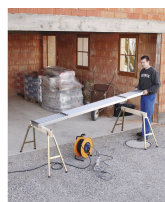

Scala estraibile in alluminio

Superficie di lavoro pratica e flessibile anche per lavori prolungati, con altezza di lavoro fino a 3,00 m.

Descrizione del prodotto

- Larghezza ca. 0,30 m.
- Allungabile da 2,00 a 3,50 m.
- Utilizzabile fino a altezza d'appoggio 1,00 m.