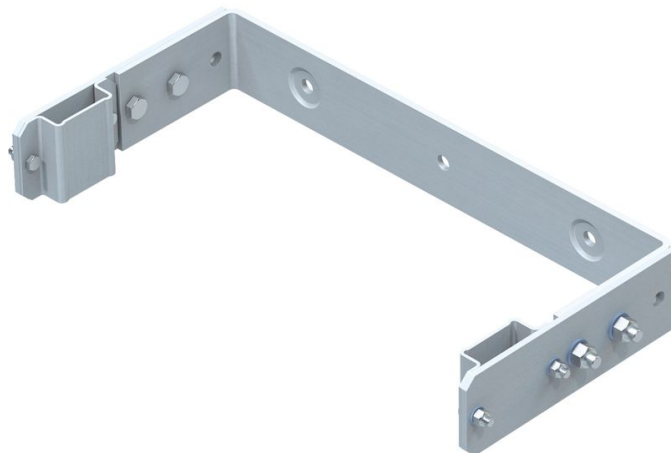

Supporto a parete, staffa a U, regolabile

Descrizione del prodotto

- Regolabile da 200 a 250 mm.
- Distanza tra i fori: 332 mm.
- Dimensioni esterne staffa: 532 mm.

Caratteristiche del prodotto

Garanzia

10 anni

Peso

5.9 kg

Varianti di prodotto

Codice articolo

43258

Materiale

Acciaio zincato

Codice articolo

44258

Materiale

Acciaio inossidabile