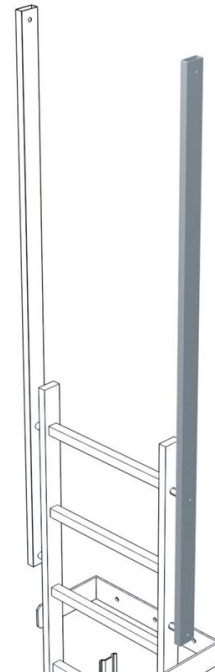

Montante di uscita, diritto

Descrizione del prodotto

- Dimensioni staggio 60 x 25 mm.
- Lunghezza totale: 1.770 mm.
- Lunghezza utile: 1.380 mm.
- Prezzo per staggio.

Suggerimenti e caratteristiche speciali

Di serie per ogni salita/discesa sono necessari due staggi/parapetti. I prezzi sotto riportati si riferiscono ai singoli staggi/parapetti.

Caratteristiche del prodotto

Garanzia
10 anni

Peso
4.7 kg

Varianti di prodotto