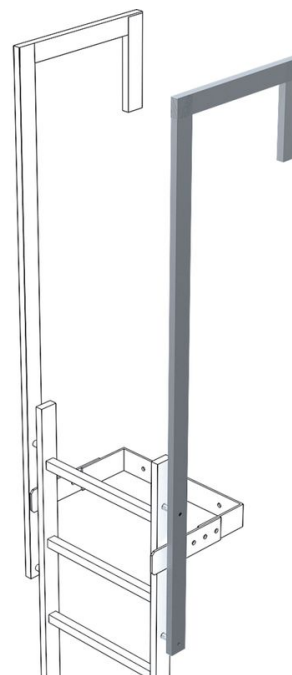

Ringhiera di uscita senza fissaggio a terra

Descrizione del prodotto

- Dimensioni staggio 60 x 25 mm.
- Lunghezza totale: 1.770 mm.
- Portata: 500 mm.
- Lunghezza utile: 1.380 mm.
- Prezzo per staggio.

Suggerimenti e caratteristiche speciali

Di serie per ogni salita/discesa sono necessari due staggi/parapetti. I prezzi sotto riportati si riferiscono ai singoli staggi/parapetti.

Caratteristiche del prodotto

Garanzia	10 anni
Peso	7 kg

Varianti di prodotto