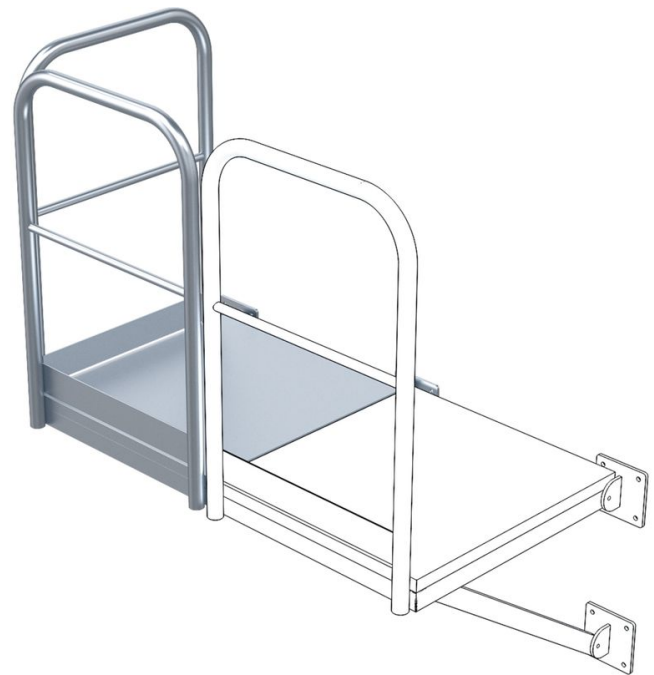

Pedana base

Descrizione del prodotto

- Rivestimento in grigliato e 2 mensole applicate.
- Ringhiera su un lato longitudinale e frontale.
- Carico superficiale 4 kN/m².
- Carico unitario 2 kN.

Suggerimenti e caratteristiche speciali

Utilizzabile come scaletta di salita o discesa dalla scala. Utilizzabile alla sinistra e alla destra della scala.

Varianti di prodotto

	43270	43275	44270	44325
Dimensioni (larghezza × profondità)	800mm × 860mm	940mm × 1.000mm	800mm × 860mm	940mm × 1.000mm
Larghezza	800 mm	940 mm	800 mm	940 mm
Materiale	Acciaio zincato	Acciaio zincato	Acciaio inossidabile	Acciaio inossidabile
Peso	75 kg	86 kg	75 kg	86 kg
Profondità	860 mm	1000 mm	860 mm	1000 mm