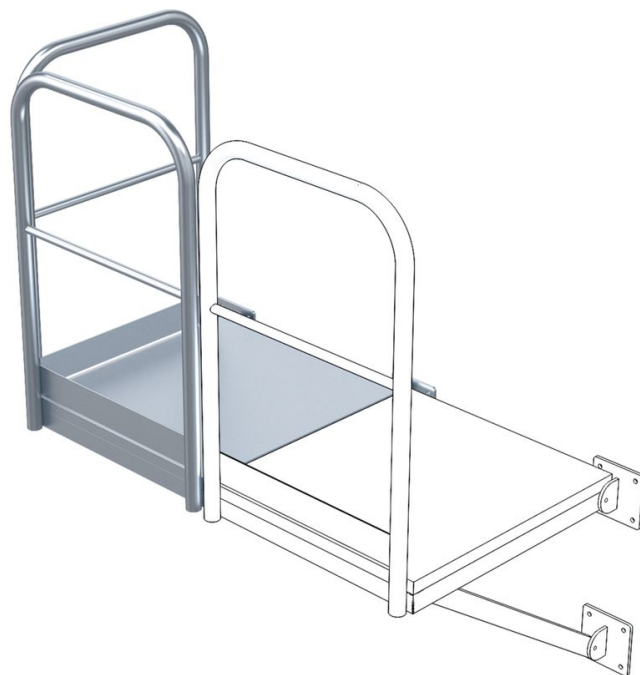

Pedana base

Descrizione del prodotto

- Rivestimento in grigliato e 2 mensole applicate.
- Ringhiera su un lato longitudinale e frontale.
- Carico superficiale 4 kN/m².
- Carico unitario 2 kN.

Suggerimenti e caratteristiche speciali

Utilizzabile come scaletta di salita o discesa dalla scala. Utilizzabile alla sinistra e alla destra della scala.

Varianti di prodotto

	43270	43275	44270	44325
Dimensioni (larghezza × profondità)	800mm × 860mm	940mm × 1.000mm	800mm × 860mm	940mm × 1.000mm
Larghezza	800 mm	940 mm	800 mm	940 mm
Materiale	Acciaio zincato	Acciaio zincato	Acciaio inossidabile	Acciaio inossidabile
Peso	75 kg	86 kg	75 kg	86 kg
Profondità	860 mm	1000 mm	860 mm	1000 mm