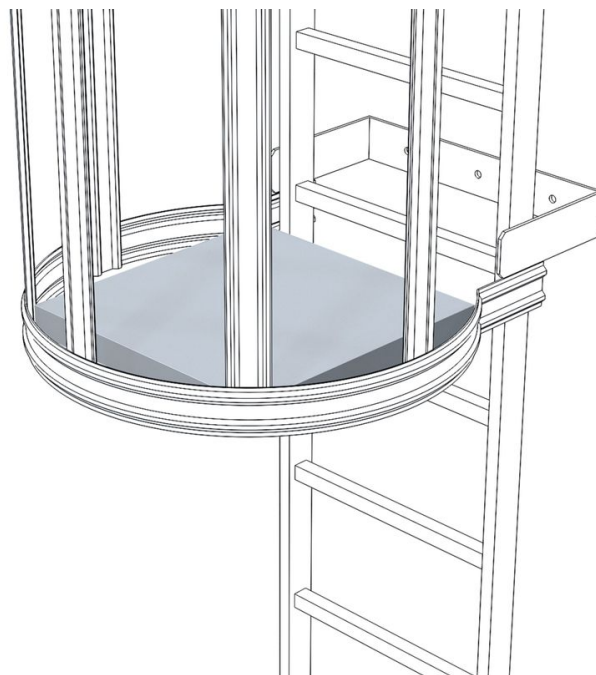

Piattaforma di riposo 520 x 550 mm

Descrizione del prodotto

- Ripiegabile, da installare a scelta in un secondo tempo.
- Da utilizzare come piattaforma di riposo per scale a pioli a una corsia dotate di gabbia di protezione, con altezze superiori a 10,0 m o, previa autorizzazione speciale, a 6,0 m.
- Da impiegare anche come pedana rigida, applicando una vite.