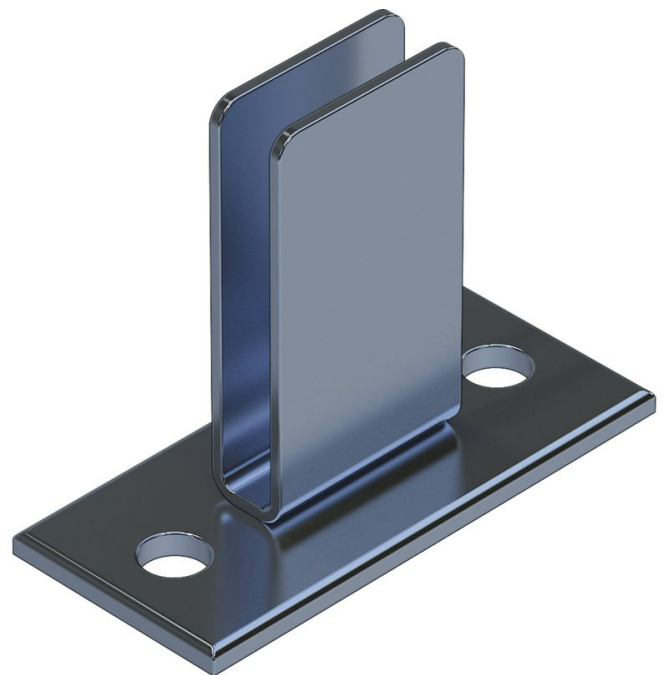

Pannello d'appoggio

Descrizione del prodotto

- Per il fissaggio sul fondo delle scale da pozzo.
- 1 set = 2 unità

Suggerimenti e caratteristiche speciali

Il materiale di fissaggio (tasselli ecc.) non è incluso nel materiale fornito.

1 set = 2 unità

Caratteristiche del prodotto

Garanzia	10 anni
Peso	0.9 kg

Varianti di prodotto

	47311	47312	47313
Adatto per	Scala in acciaio	Scala V4A	Scala GFK
Materiale	Acciaio zincato	Acciaio inossidabile	Acciaio inossidabile