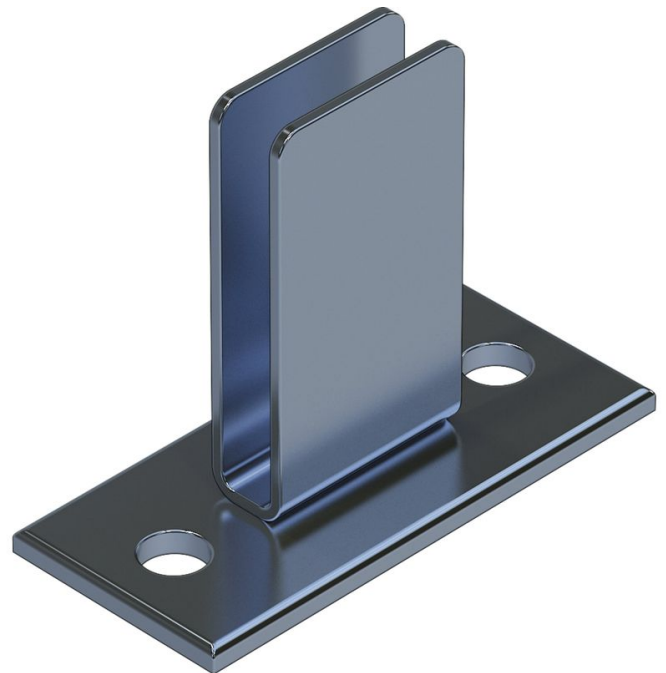

Pannello d'appoggio

Descrizione del prodotto

- Per il fissaggio sul fondo delle scale da pozzo.
- 1 set = 2 unità

Suggerimenti e caratteristiche speciali

Il materiale di fissaggio (tasselli ecc.) non è incluso nel materiale fornito.

1 set = 2 unità

Caratteristiche del prodotto

Garanzia	10 anni
Peso	0.9 kg

Varianti di prodotto

	47311	47312	47313
Adatto per	Scala in acciaio	Scala V4A	Scala GFK
Materiale	Acciaio zincato	Acciaio inossidabile	Acciaio inossidabile