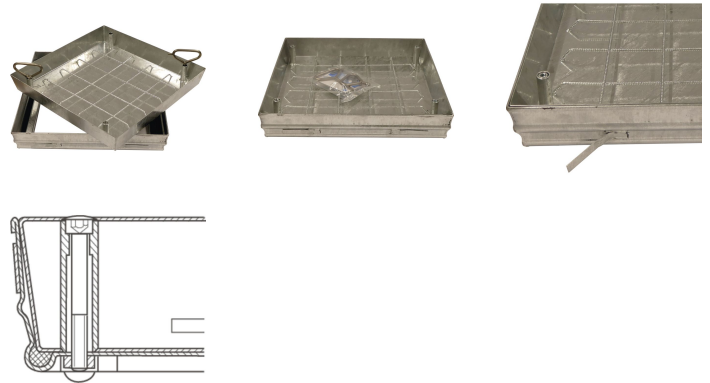

Coperture da pozzo in acciaio, zincate, con vasca

Coperture per pozzi con superficie a scelta calpestabile per ambiente interno o esterno.

Descrizione del prodotto

- Ai sensi di DIN EN 124 in collegamento con DIN 1229.
- Struttura a profilo conico, quindi facile da aprire. Nessun inceppamento.
- Facile da aprire, non si blocca.
- A tenuta di odore e acqua superficiale.
- Sollecitabilità con superficie a scelta: forza di collaudo 125 kN (=12,5 t), solo dopo riempimento della vaschetta del coperchio lato murario con calcestruzzo B 45 (grana 0-8).
- Con coppia di maniglie in acciaio inox, composta da una maniglia di apertura a sollevamento automatico e una maniglia di sollevamento.
- Profondità della vasca 80 mm (di cui 40 mm rivestiti di griglia d'acciaio e 40 mm di superficie libera)

Caratteristiche del prodotto

Altezza d'ingombro	90 mm
Materiale copertura	Acciaio, zincato
Materiale telaio	Acciaio, zincato
Profondità vaschetta	80 mm

Varianti di prodotto

	47030	47031	47032	47033	47034	47035
Dimensioni esterne max. L x P x A	570 mm x 570 mm	620 mm x 620 mm	720 mm x 520 mm	720 mm x 720 mm	755 mm x 755 mm	920 mm x 720 mm
Dimensioni nette pozzo	450mm x 450mm	500mm x 500mm	600mm x 400mm	600mm x 600mm	635mm x 635mm	800mm x 600mm
Dimensioni trasporto	570 mm x 570 mm x 70 mm	620 mm x 620 mm x 70 mm	720 mm x 520 mm x 70 mm	720 mm x 720 mm x 70 mm	750 mm x 770 mm x 90 mm	920 mm x 720 mm x 90 mm
Larghezza netta pozzo	450 mm	500 mm	400 mm	600 mm	635 mm	600 mm
Lunghezza netta pozzo	450 mm	500 mm	600 mm	600 mm	635 mm	800 mm

	47036	47037	47038	47039
Dimensioni esterne max. L x P x A	920 mm x 920 mm	1.120 mm x 720 mm	1.120 mm x 920 mm	1.120 mm x 1.120 mm
Dimensioni nette pozzo	800mm x 800mm	1.000mm x 600mm	1.000mm x 800mm	1.000mm x 1.000mm
Dimensioni trasporto	920 mm x 920 mm x 90 mm	1.120 mm x 720 mm x 90 mm	1.120 mm x 920 mm x 90 mm	1.120 mm x 1.120 mm x 90 mm
Larghezza netta pozzo	800 mm	600 mm	800 mm	1000 mm
Lunghezza netta pozzo	800 mm	1000 mm	1000 mm	1000 mm