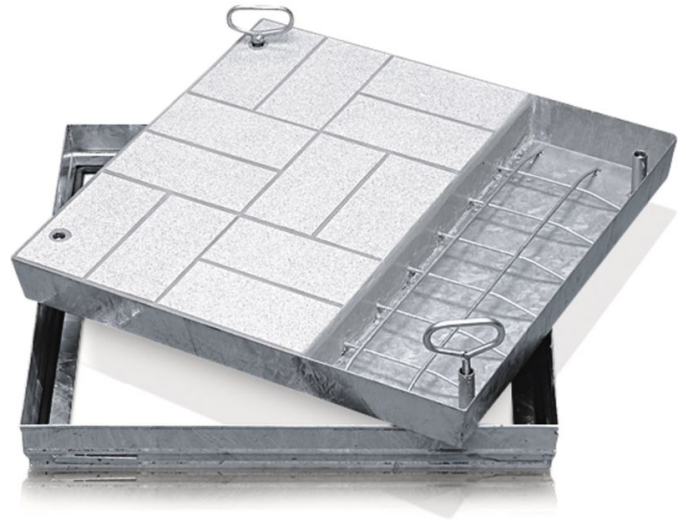

Coperture da pozzo in acciaio, zincate, con vasca

Coperture per pozzi con superficie a scelta calpestabile per ambiente interno o esterno.

Descrizione del prodotto

- Ai sensi di DIN EN 124 in collegamento con DIN 1229.
- Struttura a profilo conico, quindi facile da aprire. Nessun inceppamento.
- Facile da aprire, non si blocca.
- A tenuta di odore e acqua superficiale.
- Sollecitabilità con superficie a scelta: forza di collaudo 125 kN (=12,5 t), solo dopo riempimento della vaschetta del coperchio lato murario con calcestruzzo B 45 (grana 0-8).
- Con coppia di maniglie in acciaio inox, composta da una maniglia di apertura a sollevamento automatico e una maniglia di sollevamento.
- Profondità della vasca 80 mm (di cui 40 mm rivestiti di griglia d'acciaio e 40 mm di superficie libera)

Caratteristiche del prodotto

Altezza d'ingombro	90 mm
Materiale copertura	Acciaio, zincato
Materiale telaio	Acciaio, zincato
Profondità vaschetta	80 mm

Varianti di prodotto

	47030	47031	47032	47033	47034	47035
Dimensioni esterne max. L x P x A	570 mm x 570 mm	620 mm x 620 mm	720 mm x 520 mm	720 mm x 720 mm	755 mm x 755 mm	920 mm x 720 mm
Dimensioni nette pozzo	450mm x 450mm	500mm x 500mm	600mm x 400mm	600mm x 600mm	635mm x 635mm	800mm x 600mm
Dimensioni trasporto	570 mm x 570 mm x 70 mm	620 mm x 620 mm x 70 mm	720 mm x 520 mm x 70 mm	720 mm x 720 mm x 70 mm	750 mm x 770 mm x 90 mm	920 mm x 720 mm x 90 mm
Larghezza netta pozzo	450 mm	500 mm	400 mm	600 mm	635 mm	600 mm
Lunghezza netta pozzo	450 mm	500 mm	600 mm	600 mm	635 mm	800 mm

	47036	47037	47038	47039
Dimensioni esterne max. L x P x A	920 mm x 920 mm	1.120 mm x 720 mm	1.120 mm x 920 mm	1.120 mm x 1.120 mm
Dimensioni nette pozzo	800mm x 800mm	1.000mm x 600mm	1.000mm x 800mm	1.000mm x 1.000mm
Dimensioni trasporto	920 mm x 920 mm x 90 mm	1.120 mm x 720 mm x 90 mm	1.120 mm x 920 mm x 90 mm	1.120 mm x 1.120 mm x 90 mm
Larghezza netta pozzo	800 mm	600 mm	800 mm	1000 mm
Lunghezza netta pozzo	800 mm	1000 mm	1000 mm	1000 mm