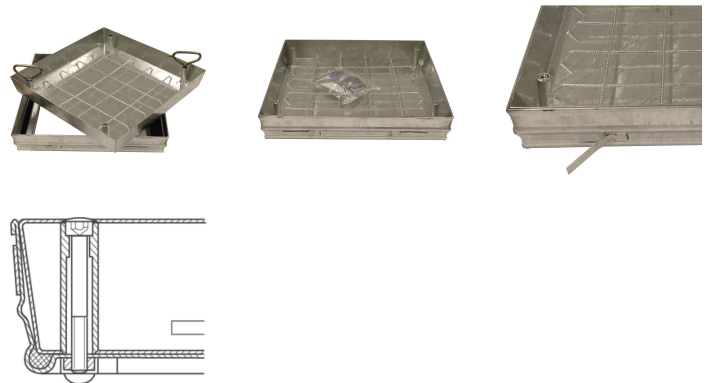

Coperture da pozzo in acciaio, zincate, con vasca

Coperture per pozzi con superficie a scelta calpestabile per ambiente interno o esterno.

Descrizione del prodotto

- Ai sensi di DIN EN 124 in collegamento con DIN 1229.
- Struttura a profilo conico, quindi facile da aprire. Nessun inceppamento.
- Facile da aprire, non si blocca.
- A tenuta di odore e acqua superficiale.
- Sollecitabilità con superficie a scelta: forza di collaudo 125 kN (=12,5 t), solo dopo riempimento della vaschetta del coperchio lato murario con calcestruzzo B 45 (grana 0-8).
- Con coppia di maniglie in acciaio inox, composta da una maniglia di apertura a sollevamento automatico e una maniglia di sollevamento.
- Profondità della vasca 80 mm (di cui 40 mm rivestiti di griglia d'acciaio e 40 mm di superficie libera)

Caratteristiche del prodotto

Altezza d'ingombro	90 mm
Materiale copertura	Acciaio, zincato
Materiale telaio	Acciaio, zincato
Profondità vaschetta	80 mm

Varianti di prodotto

	47030	47031	47032	47033	47034	47035
Dimensioni esterne max. L x P x A	570 mm x 570 mm	620 mm x 620 mm	720 mm x 520 mm	720 mm x 720 mm	755 mm x 755 mm	920 mm x 720 mm
Dimensioni nette pozzo	450mm x 450mm	500mm x 500mm	600mm x 400mm	600mm x 600mm	635mm x 635mm	800mm x 600mm
Dimensioni trasporto	570 mm x 570 mm x 70 mm	620 mm x 620 mm x 70 mm	720 mm x 520 mm x 70 mm	720 mm x 720 mm x 70 mm	750 mm x 770 mm x 90 mm	920 mm x 720 mm x 90 mm
Larghezza netta pozzo	450 mm	500 mm	400 mm	600 mm	635 mm	600 mm
Lunghezza netta pozzo	450 mm	500 mm	600 mm	600 mm	635 mm	800 mm

	47036	47037	47038	47039
Dimensioni esterne max. L x P x A	920 mm x 920 mm	1.120 mm x 720 mm	1.120 mm x 920 mm	1.120 mm x 1.120 mm
Dimensioni nette pozzo	800mm x 800mm	1.000mm x 600mm	1.000mm x 800mm	1.000mm x 1.000mm
Dimensioni trasporto	920 mm x 920 mm x 90 mm	1.120 mm x 720 mm x 90 mm	1.120 mm x 920 mm x 90 mm	1.120 mm x 1.120 mm x 90 mm
Larghezza netta pozzo	800 mm	600 mm	800 mm	1000 mm
Lunghezza netta pozzo	800 mm	1000 mm	1000 mm	1000 mm