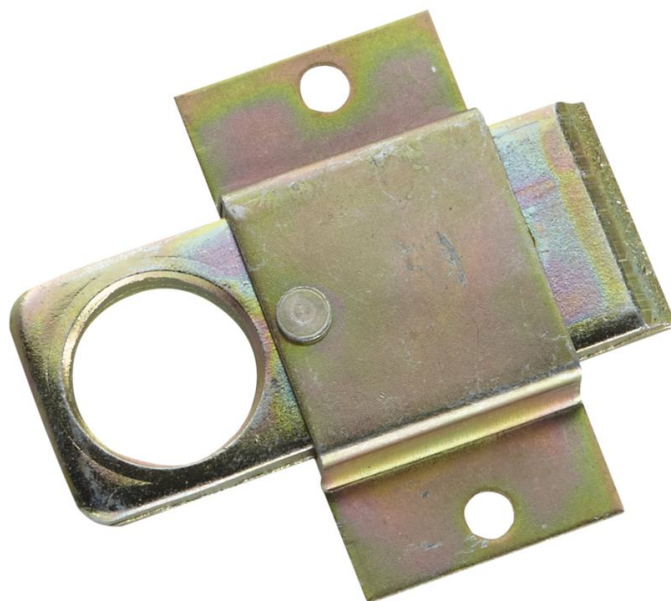

Chiusura per botola

Descrizione del prodotto

- Per tutte le piattaforme per ponteggio mobile con sportello di accesso.

Caratteristiche del prodotto

Garanzia	Missing translation
Peso	0.1 kg

ZARGES GmbH

Zargesstraße 7