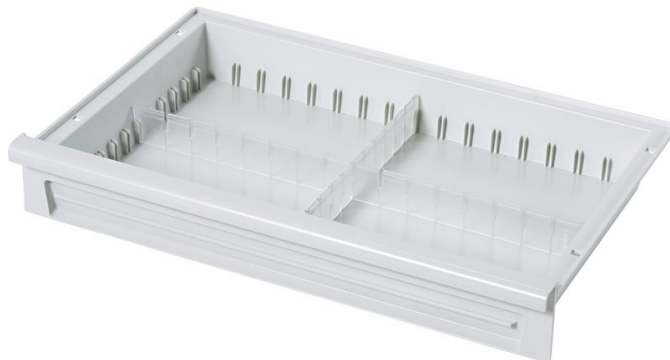

Cassetto modulare ABS richiudibile

Descrizione del prodotto

- Cassetto modulare ABS richiudibile con cilindro di chiusura

Varianti di prodotto

	46466	46468
Larghezza	400 mm	600 mm
Lunghezza	600 mm	400 mm
Misure	600 mm × 400 mm × 150 mm	400 mm × 600 mm × 150 mm
Peso	3.3 kg	2 kg