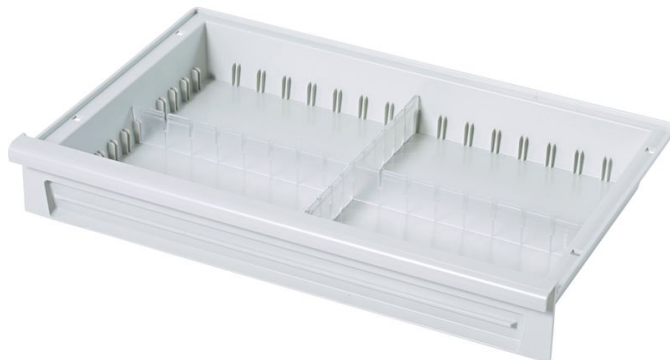

Cassetto modulare ABS richiudibile

Descrizione del prodotto

- Cassetto modulare ABS richiudibile con cilindro di chiusura

Caratteristiche del prodotto

Varianti di prodotto

Codice articolo 46466	Codice articolo 46468
Larghezza 400 mm	Larghezza 600 mm
Lunghezza 600 mm	Lunghezza 400 mm
Misure 600 mm × 400 mm × 150 mm	Misure 400 mm × 600 mm × 150 mm
Peso 3.3 kg	Peso 2 kg