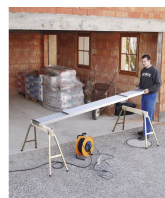

Missing translation

Descrizione del prodotto

- Appoggio largo 80 cm, protezione antiscivolo laterale.
- Ripiegabile con ingombro ridotto.
- Tutti e quattro i piedi regolabili in altezza da 60 cm a 90 cm.
- Carico max. 150 kg.