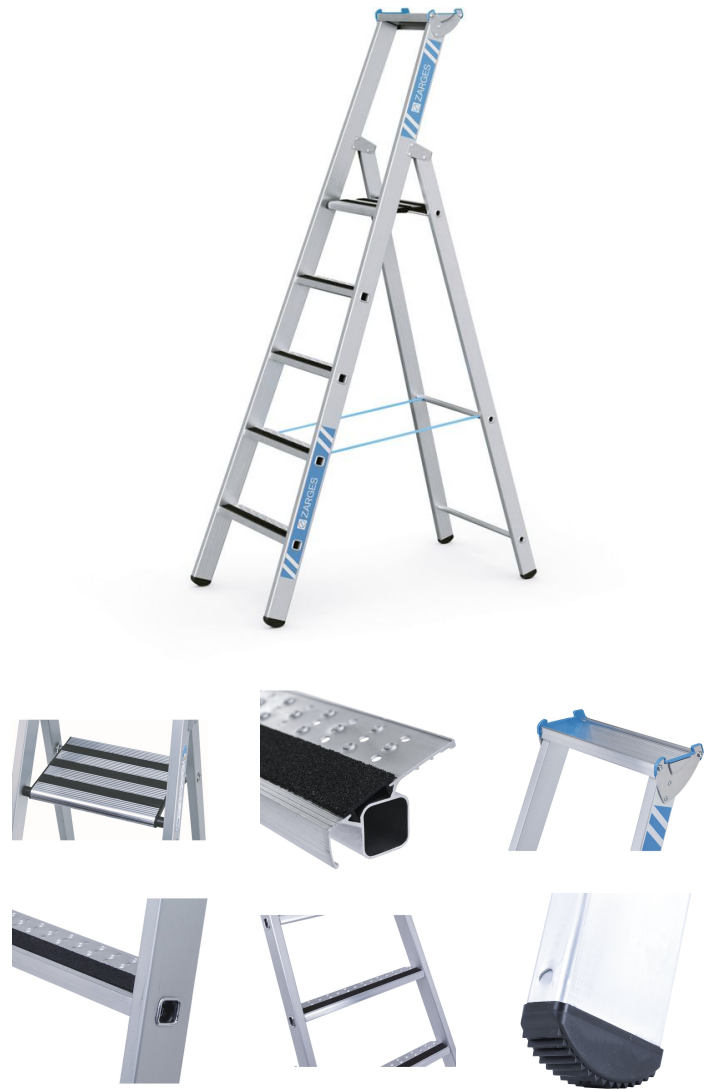

R13step S

Stabilità antiscivolo anche in presenza di bagnato o olio: sui gradini R13 durante la salita e la discesa, nonché sulla piattaforma extra larga.

Descrizione del prodotto

- Stabilità antiscivolo anche in presenza di bagnato o olio: sui gradini R13 durante la salita e la discesa, nonché sulla piattaforma extra larga.
- La piattaforma più ampia della sua categoria, dotata di rivestimento R13 per garantire una posizione stabile e antiscivolo anche durante i lavori più lunghi.
- Spazioso vassoio portaoggetti in alluminio con ampio spazio per attrezzi e minuteria.
- Gradini profondi 80 mm con rivestimento R13, profilatura e forature per il deflusso dei liquidi, per un'aderenza notevolmente superiore in ogni situazione.
- Mani pulite grazie ai montanti anodizzati resistenti all'abrasione.
- Il gradino alto 280 mm offre la maggiore altezza di lavoro della sua categoria.
- Sicura di apertura mediante cinghia in Perlon ad alta resistenza a partire da 5 gradini.
- Struttura robusta: giunzione a gradini con bordatura tra longheroni e piattaforma, con profili in alluminio estruso.
- Tappi sostituibili in plastica bi-componente per un appoggio antiscivolo e, allo stesso tempo, un solido alloggiamento nel montante

Suggerimenti e caratteristiche speciali

Piattaforma e gradini con rivestimento R13.

Corrisponde alla norma EN 131, per uso professionale.

Caratteristiche del prodotto

Carico	max. 150 kg
Certificazione	TÜV-SÜD
Collegamento tra pioli/gradini e staggia	ribordato
Distanza tra pioli/gradini in verticale	265 mm
Garanzia	10 anni
Larghezza della piattaforma	300 mm
Lunghezza piattaforma	250 mm
Materiale	Alluminio
Profondità del gradino	80 mm
Profondità montanti	68 mm
Profondità montanti	58 mm
Profondità montanti parte di salita/parte d'appoggio	68mm / 58mm
Rivestimento	anodizzato
Standard	EN 131 professional
Tipo di pioli/gradini	Gradino R13
Vaschetta portaoggetti	Alluminio