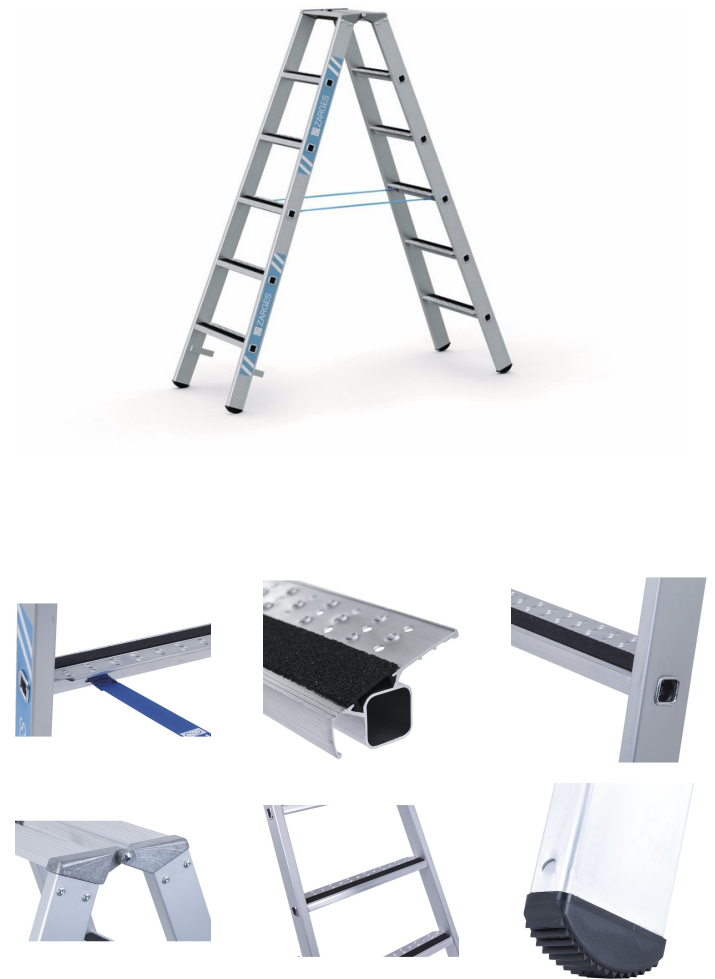

R13step B

La scala con la massima sicurezza antiscivolo grazie ai gradini R13 per l'impiego su pavimenti oleosi o umidi.

Descrizione del prodotto

- La scala con la massima sicurezza antiscivolo grazie ai gradini R13 per l'impiego su pavimenti oleosi o umidi.
- Gradini profondi 80 mm con rivestimento R13, profilatura e forature per il deflusso dei liquidi, per un'aderenza notevolmente superiore in ogni situazione.
- Mani pulite grazie ai montanti anodizzati resistenti all'abrasione.
- Cerniere robuste in alluminio pressofuso.
- Cinghie in poliestere ad alta resistenza con linguetta di fissaggio cucita – durevoli e resistenti all'usura.
- Il gradino alto 280 mm offre la maggiore altezza di lavoro della sua categoria.
- Tappi sostituibili in plastica bi-componente per un appoggio antiscivolo e, allo stesso tempo, un solido alloggiamento nel montante
- Struttura robusta: giunzione a gradini con profilati in alluminio estruso.

Suggerimenti e caratteristiche speciali

Corrisponde alla norma EN 131, per uso professionale.

Caratteristiche del prodotto

Carico	max. 150 kg
Certificazione	TÜV-SÜD
Collegamento tra pioli/gradini e staggia	ribordato
Distanza tra pioli/gradini in verticale	265 mm
Garanzia	10 anni
Materiale	Alluminio
Profondità del gradino	80 mm
Profondità montanti	68 mm
Rivestimento	anodizzato
Sicura della scala	Tracolla
Standard	EN 131 professional
Tipo di pioli/gradini	Gradino R13