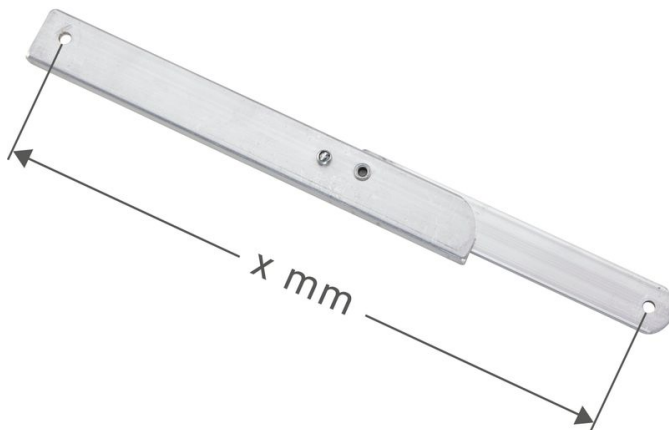

Braccio articolato con arresto, a destra

Descrizione del prodotto

- Per scale doppie e scale a pioli Seventec.

Caratteristiche del prodotto

Garanzia

Missing translation

Varianti di prodotto

Codice articolo 800399	Codice articolo 800391	Codice articolo 800411
Lunghezza 320 mm	Lunghezza 402 mm	Lunghezza 422 mm
Codice articolo 800424	Codice articolo 800393	Codice articolo 800395
Lunghezza 520 mm	Lunghezza 559 mm	Lunghezza 717 mm