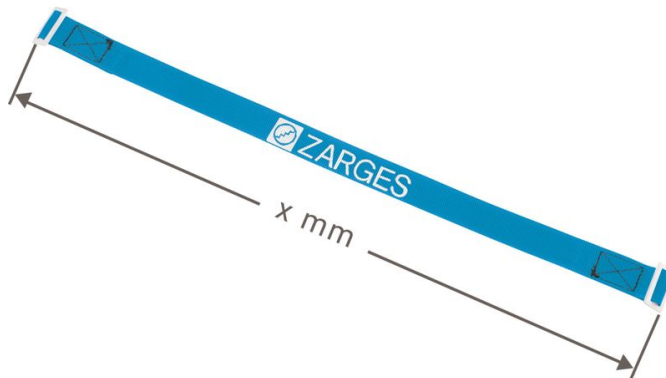

Cinghia di sicurezza

Descrizione del prodotto

- Per l'aggancio con 2 linguette.

Caratteristiche del prodotto

Garanzia	Missing translation
----------	---------------------

Varianti di prodotto

	829729	827657	827548	827613	827885	827574
Lunghezza	500 mm	555 mm	575 mm	675 mm	700 mm	705 mm
	827605	827882	827675	827542	827670	827883
Lunghezza	730 mm	750 mm	835 mm	865 mm	870 mm	940 mm
	829736	827606	827676	827673	827884	829737
Lunghezza	950 mm	990 mm	1030 mm	1155 mm	1320 mm	1345 mm
	827672	827545	827616	827677	827546	827674
Lunghezza	1405 mm	1440 mm	1550 mm	1725 mm	1740 mm	1880 mm