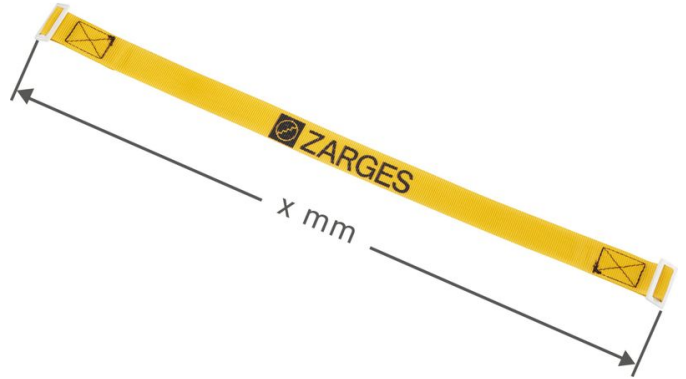

Cinghia di sicurezza

Descrizione del prodotto

- Per l'aggancio con 2 linguette.

Caratteristiche del prodotto

Garanzia
 Missing translation

Varianti di prodotto

Codice articolo 829729	Codice articolo 827657	Codice articolo 827548
Lunghezza 500 mm	Lunghezza 555 mm	Lunghezza 575 mm
Codice articolo 827613	Codice articolo 827885	Codice articolo 827574
Lunghezza 675 mm	Lunghezza 700 mm	Lunghezza 705 mm

Codice articolo 827605	Codice articolo 827882	Codice articolo 827675
Lunghezza 730 mm	Lunghezza 750 mm	Lunghezza 835 mm
Codice articolo 827542	Codice articolo 827670	Codice articolo 827883
Lunghezza 865 mm	Lunghezza 870 mm	Lunghezza 940 mm
Codice articolo 829736	Codice articolo 827606	Codice articolo 827676
Lunghezza 950 mm	Lunghezza 990 mm	Lunghezza 1030 mm
Codice articolo 827673	Codice articolo 827884	Codice articolo 829737
Lunghezza 1155 mm	Lunghezza 1320 mm	Lunghezza 1345 mm
Codice articolo 827672	Codice articolo 827545	Codice articolo 827616
Lunghezza 1405 mm	Lunghezza 1440 mm	Lunghezza 1550 mm
Codice articolo 827677	Codice articolo 827546	Codice articolo 827674
Lunghezza 1725 mm	Lunghezza 1740 mm	Lunghezza 1880 mm