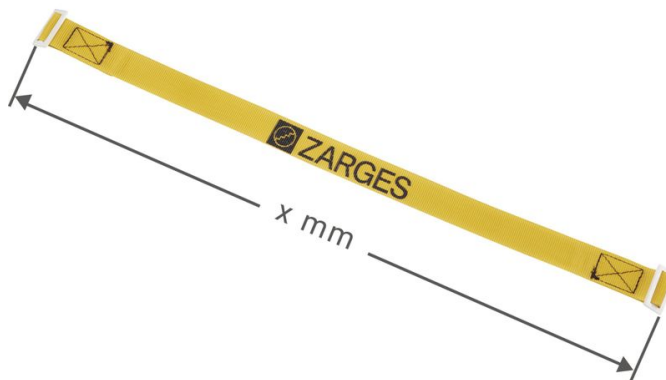

Cinghia di sicurezza

Descrizione del prodotto

- Per l'aggancio con 2 linguette.

Caratteristiche del prodotto

Garanzia	Missing translation
----------	---------------------

Varianti di prodotto

	829729	827657	827548	827613	827885	827574
Lunghezza	500 mm	555 mm	575 mm	675 mm	700 mm	705 mm
	827605	827882	827675	827542	827670	827883
Lunghezza	730 mm	750 mm	835 mm	865 mm	870 mm	940 mm
	829736	827606	827676	827673	827884	829737
Lunghezza	950 mm	990 mm	1030 mm	1155 mm	1320 mm	1345 mm
	827672	827545	827616	827677	827546	827674
Lunghezza	1405 mm	1440 mm	1550 mm	1725 mm	1740 mm	1880 mm