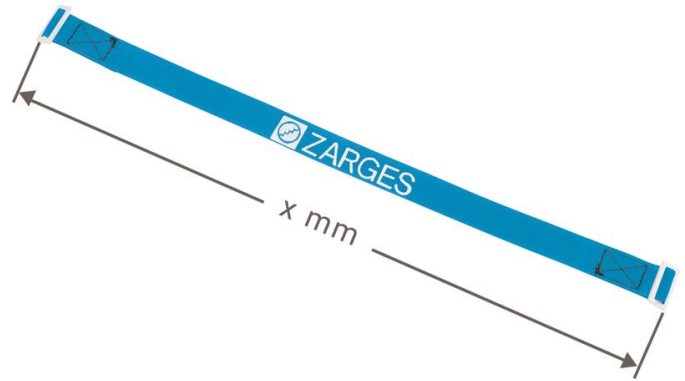

# Cinghia di sicurezza

## Descrizione del prodotto

- Per l'aggancio con 2 linguette.

## Varianti di prodotto

	829729	827657	827548	827613	827885	827574
Lunghezza	500 mm	555 mm	575 mm	675 mm	700 mm	705 mm
	827605	827882	827675	827542	827670	827883
Lunghezza	730 mm	750 mm	835 mm	865 mm	870 mm	940 mm
	829736	827606	827676	827673	827884	829737
Lunghezza	950 mm	990 mm	1030 mm	1155 mm	1320 mm	1345 mm
	827672	827545	827616	827677	827546	827674
Lunghezza	1405 mm	1440 mm	1550 mm	1725 mm	1740 mm	1880 mm