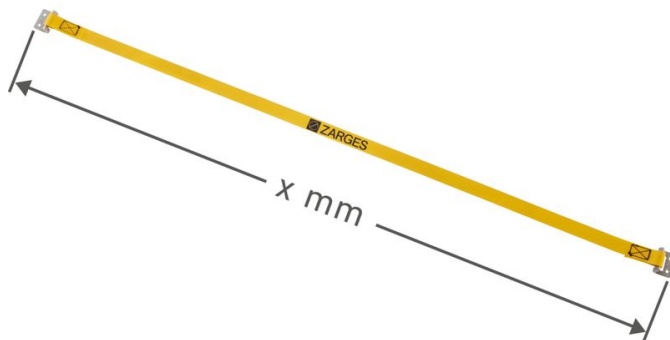

Cinghia di sicurezza

Descrizione del prodotto

- Con occhiello.

Caratteristiche del prodotto

Garanzia

Missing translation

Varianti di prodotto

Codice articolo	Codice articolo	Codice articolo
827589	827590	827591
Lunghezza	Lunghezza	Lunghezza
1200 mm	1365 mm	1680 mm