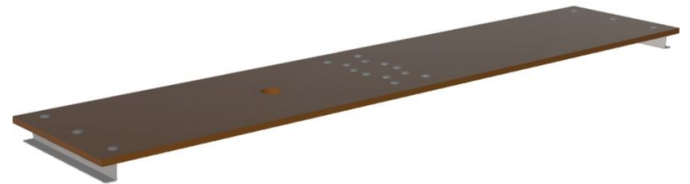

## Descrizione del prodotto

- Piattaforma in 2 parti in legno
- Ribaltabile al centro per un trasporto e uno stoccaggio salvaspazio.

## Caratteristiche del prodotto

Garanzia	Missing translation
Larghezza	0.31 m
Materiale	Legno

## Varianti di prodotto

	42429	42430	42447
Adatto per	42383	42381	42382
Lunghezza	1.43 m	1.99 m	2.55 m
Peso	3.7 kg	4.9 kg	6.1 kg

ZARGES GmbH

Zargesstraße 7

82362 Weilheim

Tel: +49 (0)881-687-100

Fax: +49 (0)881-687-500