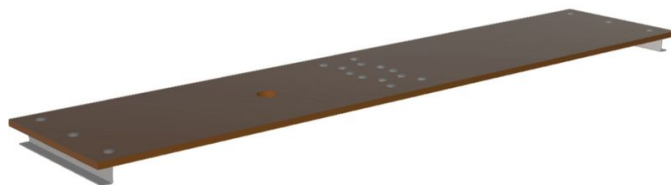

Piattaforma di retrofit per Multimax M

Descrizione del prodotto

- Piattaforma in 2 parti in legno
- Ribaltabile al centro per un trasporto e uno stoccaggio salvaspazio.

Caratteristiche del prodotto

Garanzia	Missing translation
Larghezza	0.36 m
Materiale	Legno

Varianti di prodotto

	41619	41620
Adatto per	41687	41686
Lunghezza	1.43 m	1.99 m
Peso	4.2 kg	5.6 kg

ZARGES GmbH

Zargesstraße 7

82362 Weilheim

Tel: +49 (0)881-687-100

Fax: +49 (0)881-687-500

zarges@zarges.de