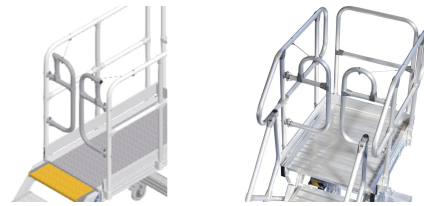

Missing translation

Descrizione del prodotto

- Di serie con larghezza piattaforma 600, 800 o 1.000 mm a scelta.

Varianti di prodotto

	42300295	42300296	42300297
Larghezza gradini	600 mm	800 mm	1000 mm

ZARGES GmbH Zargesstraße 7 82362 Weilheim	Tel: +49 (0)881-687-100 Fax: +49 (0)881-687-500 zarges@zarges.de	www.zarges.com Effettivo 5/4/2026 Soggetto a modifiche o errori.
-------------------------------------------------	------------------------------------------------------------------------	------------------------------------------------------------------------